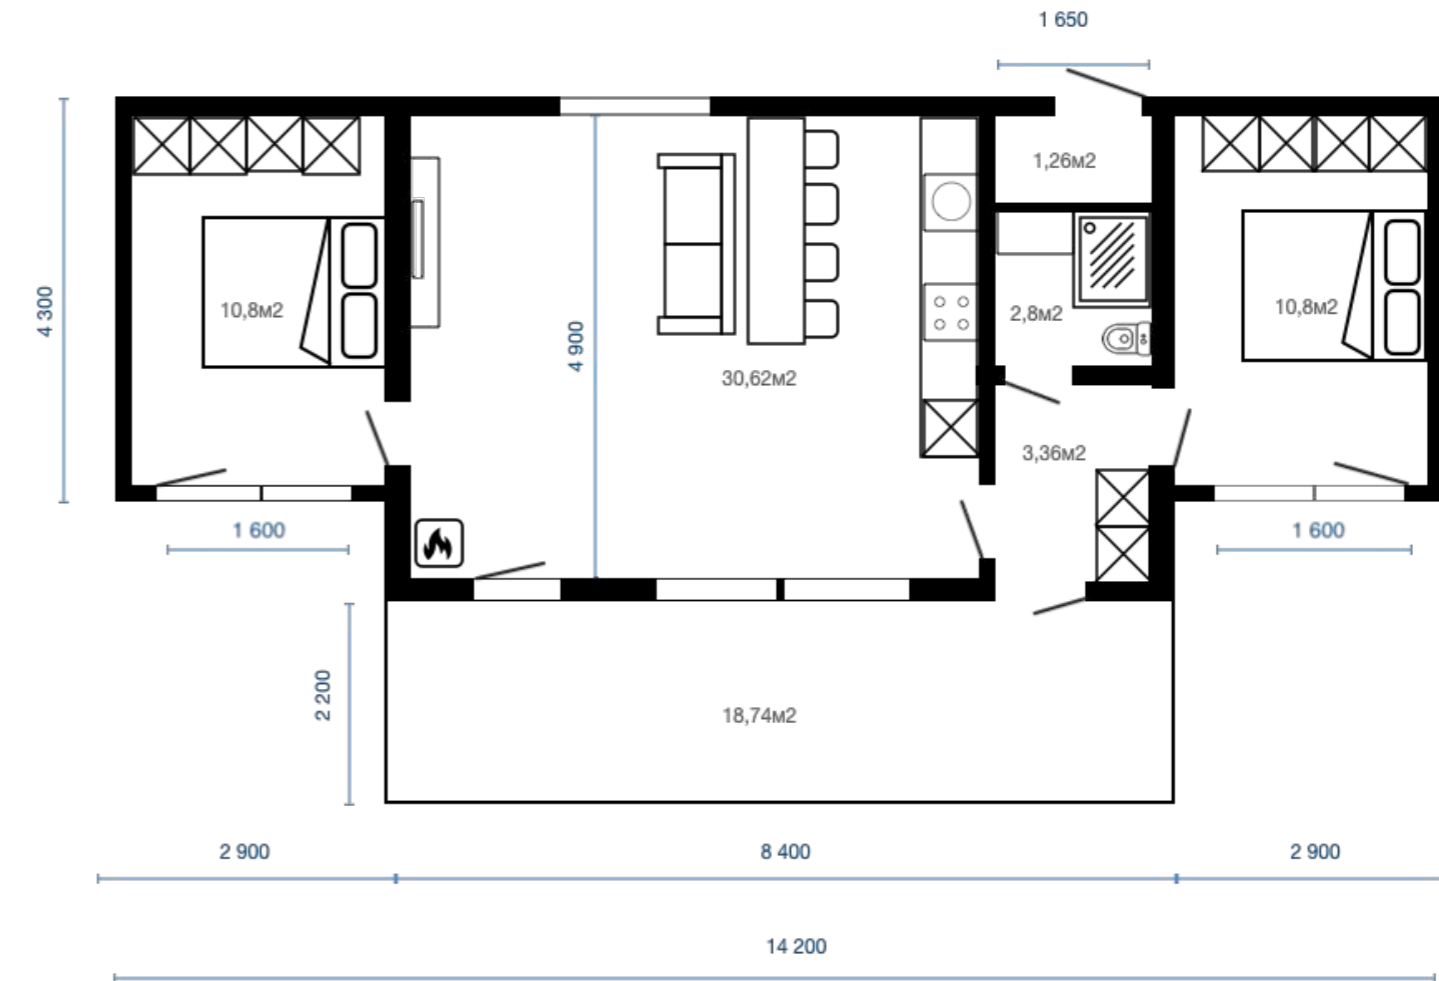

Связаться с менеджером

OPEN SPACE / 112M2

1 
Гостиная
1 
Хоз блок

3 
Спален
1 
Гардероб

2 
Санузлов

1 
Терраса

Связаться с менеджером

OPEN SPACE / 112M2

- 1  Гостиная
- 4  Спален
- 2  Санузлов
- 1  Терраса
- 1  Хоз блок
- 1  Гардероб

OPEN SPACE / 112M2

- 1  Гостиная
- 3  Спален
- 2  Санузлов
- 1  Терраса
- 1  Хоз блок
- 1  Хоз блок
- 1  Сауна

MANHATTAN / 69M2

1 
Гостиная
1 
Хоз блок

2 
Спален

1 
Санузлов

1 
Терраса

Связаться с менеджером

MANHATTAN / 82M2

1  Гостиная
1  Хоз блок

3  Спален