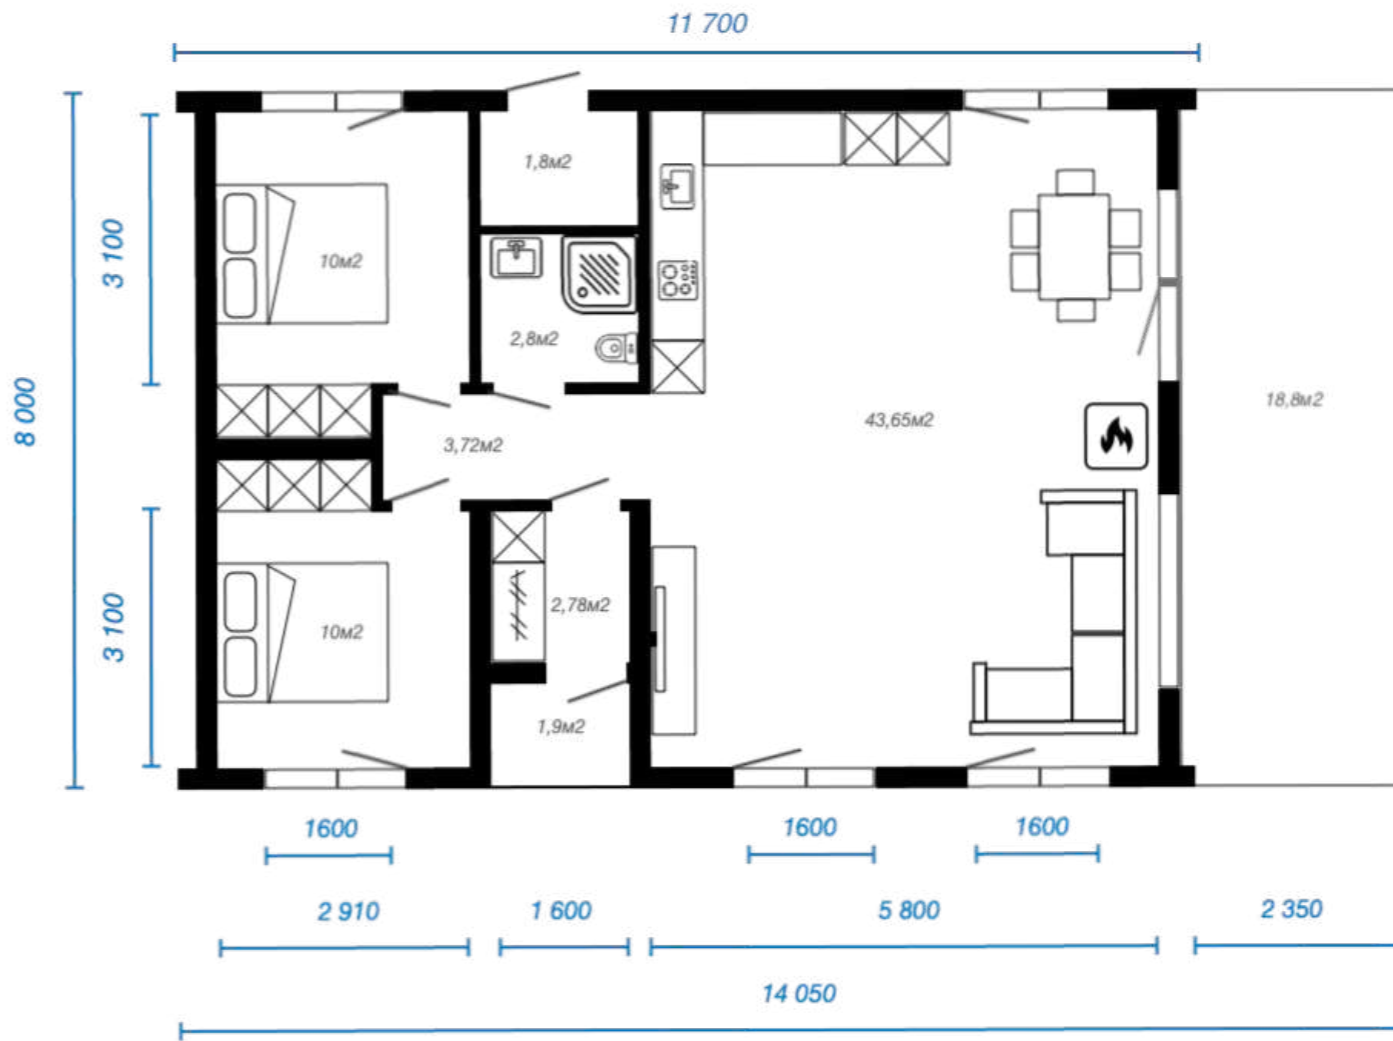

1  Гостиная

2  Спален

1  Санузлов

1  Терраса

ALPINE FACHWERK / 54M2

1  Гостиная

2  Спален

1  Санузлов

1  Терраса

Связаться с менеджером

ALPINE FACHWERK / 72M2

1  Гостиная

2  Спален

1  Санузлов

1  Терраса

ALPINE FACHWERK / 93M2

1  Гостиная

2  Спален

1  Санузлов

1  Терраса

ALPINE FACHWERK / 96M2

- 1  Гостиная
- 3  Спален
- 2  Санузлов
- 1  Терраса

ALPINE FACHWERK / 117M2

- 1  Гостиная
- 3  Спален
- 2  Санузлов
- 1  Терраса