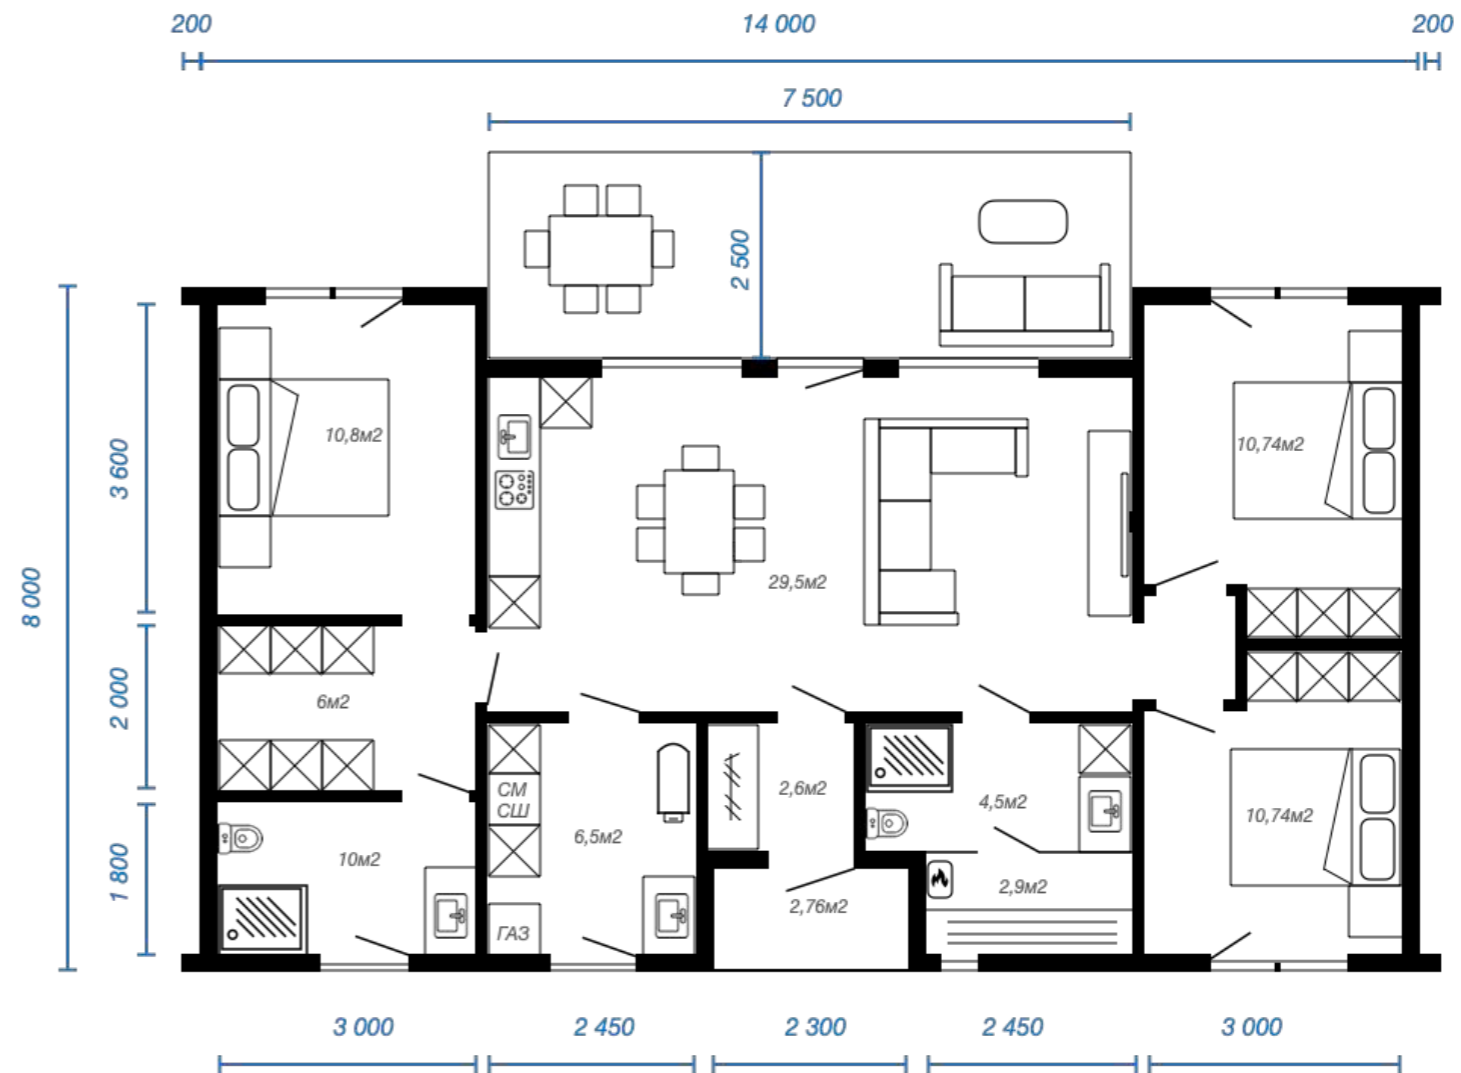

- 1 
Гостиная
 - 3 
Спален
 - 2 
Санузлов
 - 1 
Терраса
- 1 
Хоз блок

ALPINE BARN / 117M2

- 1 
Гостиная
 - 3 
Спален
 - 2 
Санузлов
 - 1 
Терраса
- 1 
Хоз блок

ALPINE BARN / 142M2

- 
 1 Гостиная
- 
 4 Спален
- 
 2 Санузлов
- 
 1 Кабинет
- 
 1 Терраса
- 
 1 Хоз блок

Связаться с менеджером

OPEN SPACE / 112M2

1 
Гостиная
1 
Хоз блок

3 
Спален
1 
Гардероб

2 
Санузлов

1 
Терраса

Связаться с менеджером

OPEN SPACE / 112M2

- 1  Гостиная
- 4  Спален
- 2  Санузлов
- 1  Терраса
- 1  Хоз блок
- 1  Гардероб

OPEN SPACE / 112M2

- 1  Гостиная
- 3  Спален
- 2  Санузлов
- 1  Терраса
- 1  Хоз блок
- 1  Хоз блок
- 1  Сауна

MANHATTAN / 69M2

1 
Гостиная
1 
Хоз блок

2 
Спален

1 
Санузлов

1 
Терраса

Связаться с менеджером

MANHATTAN / 82M2

1  Гостиная
1  Хоз блок

3  Спален