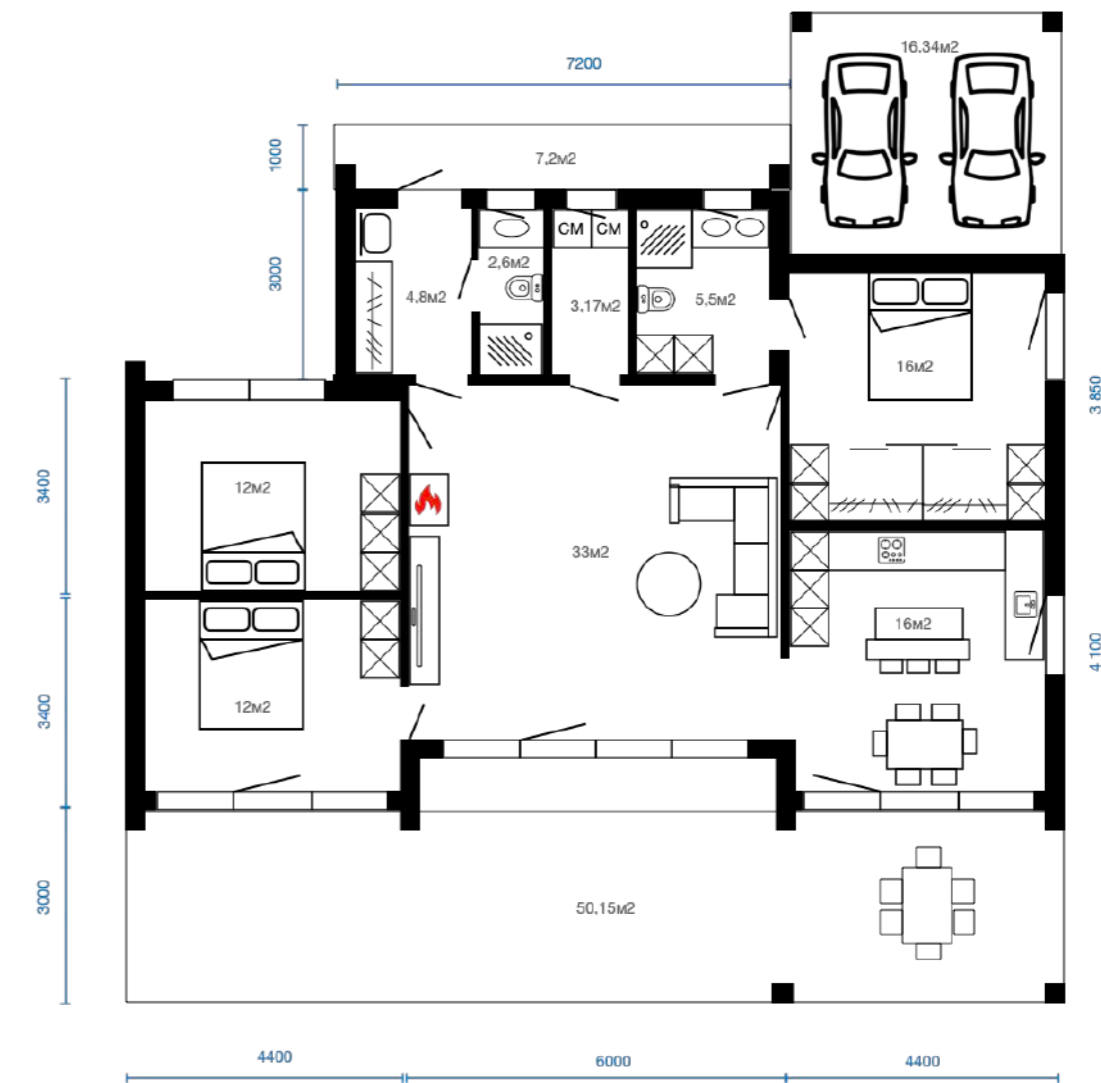

Связаться с менеджером

OPEN SPACE / 112M2

1 
Гостиная
1 
Хоз блок

3 
Спален
1 
Гардероб

2 
Санузлов

1 
Терраса

Связаться с менеджером

OPEN SPACE / 112M2

- 1  Гостиная
- 4  Спален
- 2  Санузлов
- 1  Терраса
- 1  Хоз блок
- 1  Гардероб

OPEN SPACE / 112M2

- 1  Гостиная
- 3  Спален
- 2  Санузлов
- 1  Терраса
- 1  Хоз блок
- 1  Хоз блок
- 1  Сауна

MANHATTAN / 69M2

- 1 Гостиная
- 2 Спален
- 1 Санузлов
- 1 Хоз блок
- 1 Терраса
- 1 Навес/гараж

Связаться с менеджером

ANDORRA / 130M2

1 
Гостиная
1 
Гардероб

3 
Спален

2 
Санузлов

1 
Терраса

Связаться с менеджером

BROOKLYN / 240M2

1  Гостиная

3  Спален

2  Санузлов

1  Кабинет

1  Гардероб

1  Терраса

1  Хоз блок