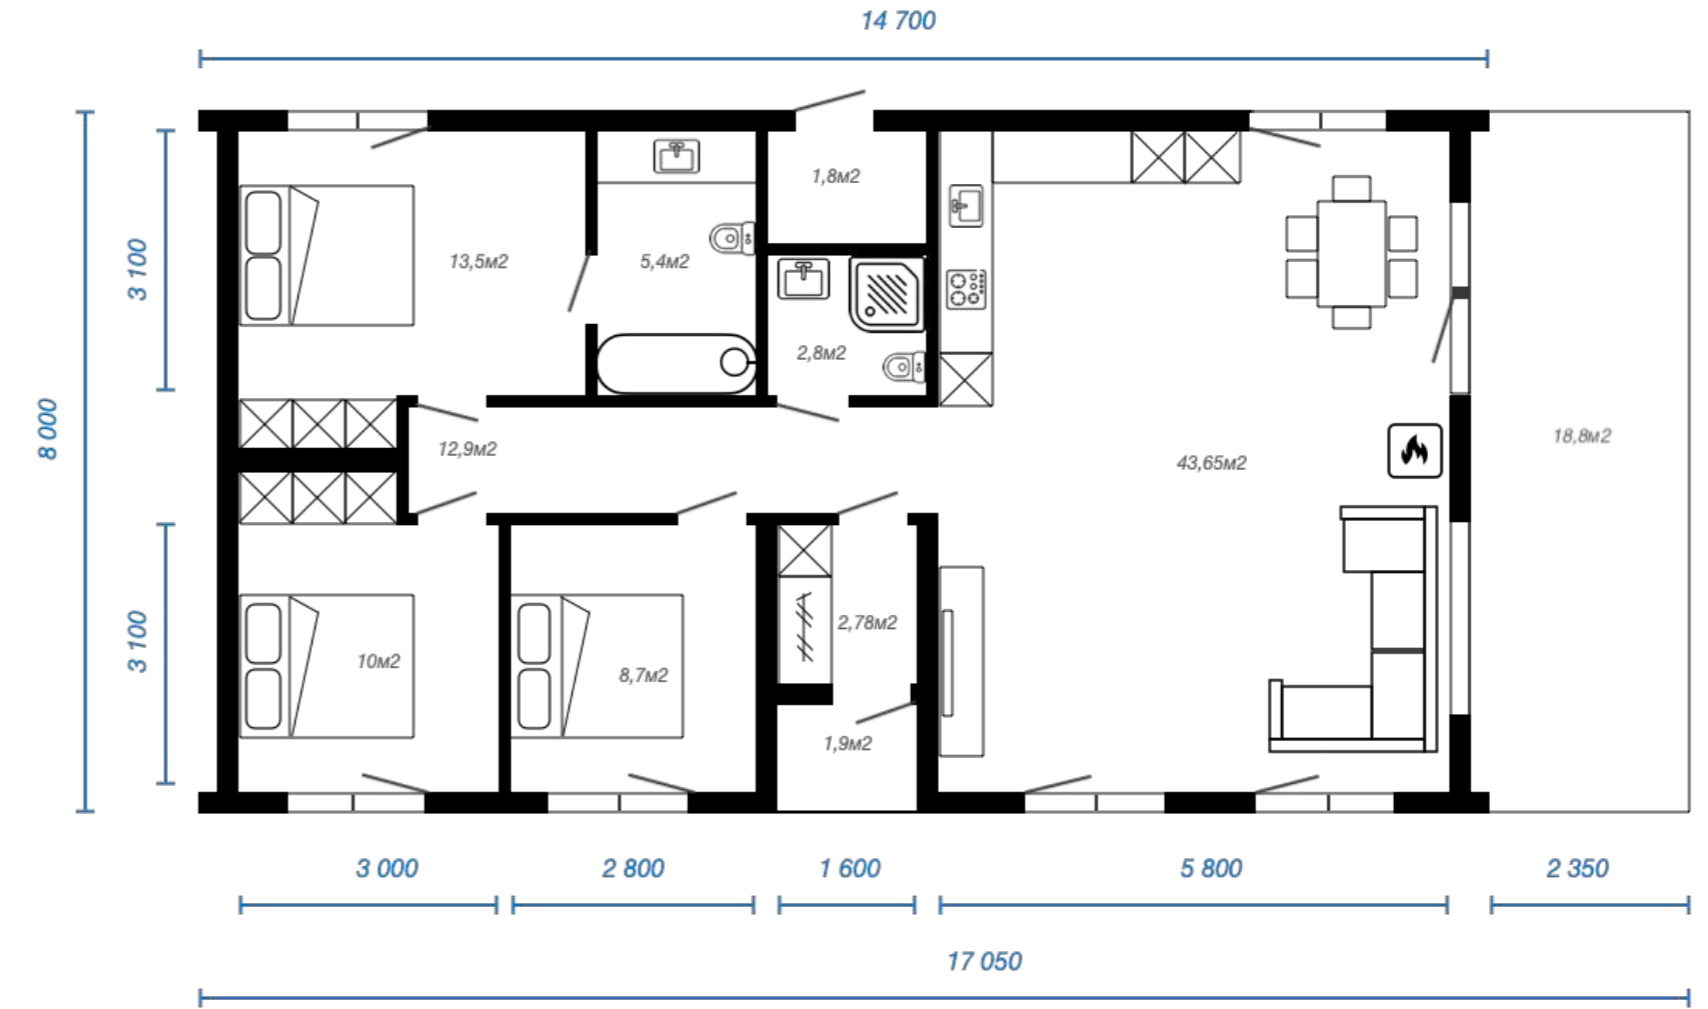

Связаться с менеджером

ALPINE BARN / 72M2

- 1 
Гостиная
 - 2 
Спален
 - 1 
Санузлов
 - 1 
Терраса
- 1 
Хоз блок

ALPINE BARN / 93M2

- 1 
Гостиная
 - 2 
Спален
 - 1 
Санузлов
 - 1 
Терраса
- 1 
Хоз блок

ALPINE BARN / 96M2

- 1 
Гостиная
 - 3 
Спален
 - 2 
Санузлов
 - 1 
Терраса
- 1 
Хоз блок

ALPINE BARN / 117M2

- 1 
Гостиная
 - 3 
Спален
 - 2 
Санузлов
 - 1 
Терраса
- 1 
Хоз блок

ALPINE BARN / 142M2

- 
 1 Гостиная
- 
 4 Спален
- 
 2 Санузлов
- 
 1 Кабинет
- 
 1 Терраса
- 
 1 Хоз блок

Связаться с менеджером

OPEN SPACE / 112M2

1 
Гостиная
1 
Хоз блок

3 
Спален
1 
Гардероб

2 
Санузлов

1 
Терраса

Связаться с менеджером

OPEN SPACE / 112M2

- 1  Гостиная
- 4  Спален
- 2  Санузлов
- 1  Терраса
- 1  Хоз блок
- 1  Гардероб

OPEN SPACE / 112M2

- 1  Гостиная
- 3  Спален
- 2  Санузлов
- 1  Терраса
- 1  Хоз блок
- 1  Хоз блок
- 1  Сауна

MANHATTAN / 69M2