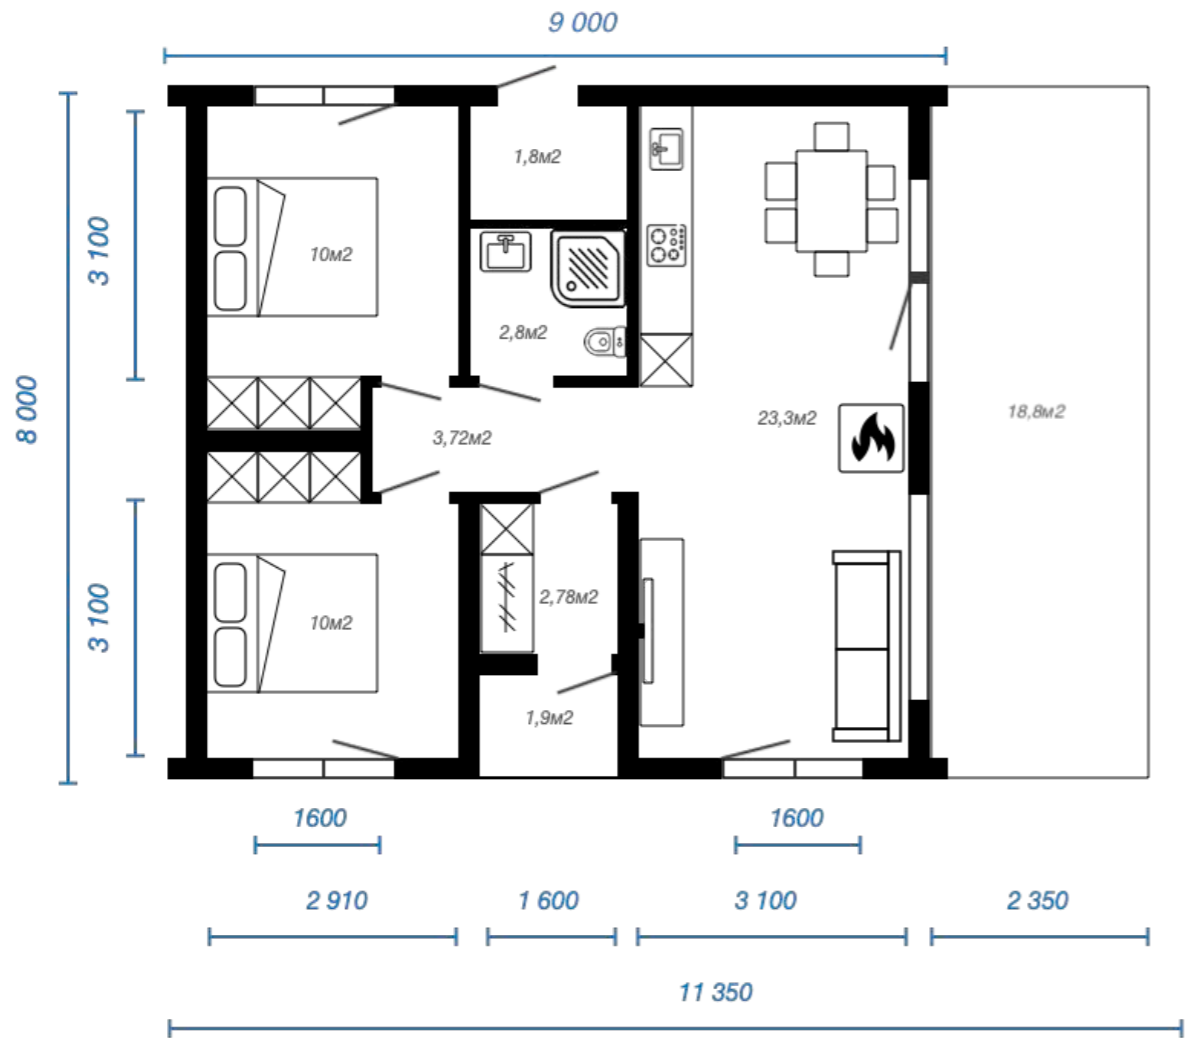

ALPINE FACHWERK / 142M2

- 1 Гостиная
- 4 Спален
- 2 Санузлов
- 1 Кабинет
- 1 Терраса

Связаться с менеджером

ALPINE BARN / 54M2

1  Гостиная

2  Спален

1  Санузлов

1  Терраса

Связаться с менеджером

ALPINE BARN / 72M2

- 1 
Гостиная
 - 2 
Спален
 - 1 
Санузлов
 - 1 
Терраса
- 1 
Хоз блок

ALPINE BARN / 93M2

- 1 
Гостиная
 - 2 
Спален
 - 1 
Санузлов
 - 1 
Терраса
- 1 
Хоз блок

ALPINE BARN / 96M2