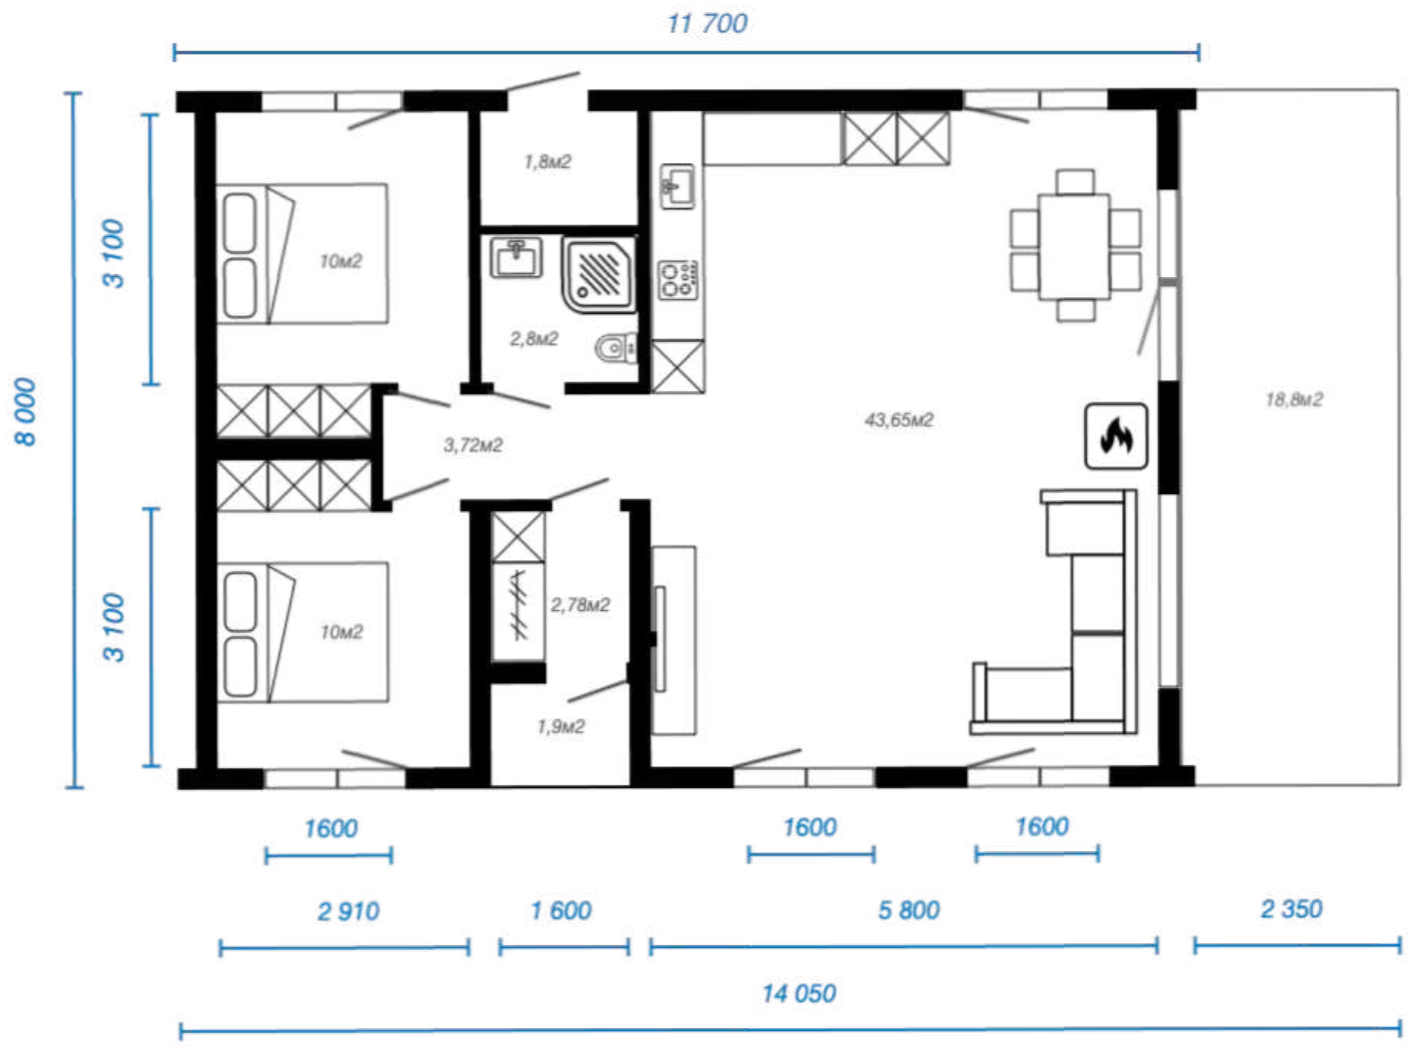

Связаться с менеджером

ALPINE BARN / 72M2

- 1 
Гостиная
 - 2 
Спален
 - 1 
Санузлов
 - 1 
Терраса
- 1 
Хоз блок

ALPINE BARN / 93M2

- 1 
Гостиная
 - 2 
Спален
 - 1 
Санузлов
 - 1 
Терраса
- 1 
Хоз блок

ALPINE BARN / 96M2

- 1 
Гостиная
 - 3 
Спален
 - 2 
Санузлов
 - 1 
Терраса
- 1 
Хоз блок

ALPINE BARN / 117M2

- 1 
Гостиная
 - 3 
Спален
 - 2 
Санузлов
 - 1 
Терраса
- 1 
Хоз блок

ALPINE BARN / 142M2

- 
 1 Гостиная
- 
 4 Спален
- 
 2 Санузлов
- 
 1 Кабинет
- 
 1 Терраса
- 
 1 Хоз блок

Связаться с менеджером

OPEN SPACE / 112M2

1 
Гостиная
1 
Хоз блок

3 
Спален
1 
Гардероб

2 
Санузлов

1 
Терраса

Связаться с менеджером

OPEN SPACE / 112M2

- 1  Гостиная
- 4  Спален
- 2  Санузлов
- 1  Терраса
- 1  Хоз блок
- 1  Гардероб

OPEN SPACE / 112M2

- 1  Гостиная
- 3  Спален
- 2  Санузлов
- 1  Терраса
- 1  Хоз блок
- 1  Хоз блок
- 1  Сауна

MANHATTAN / 69M2