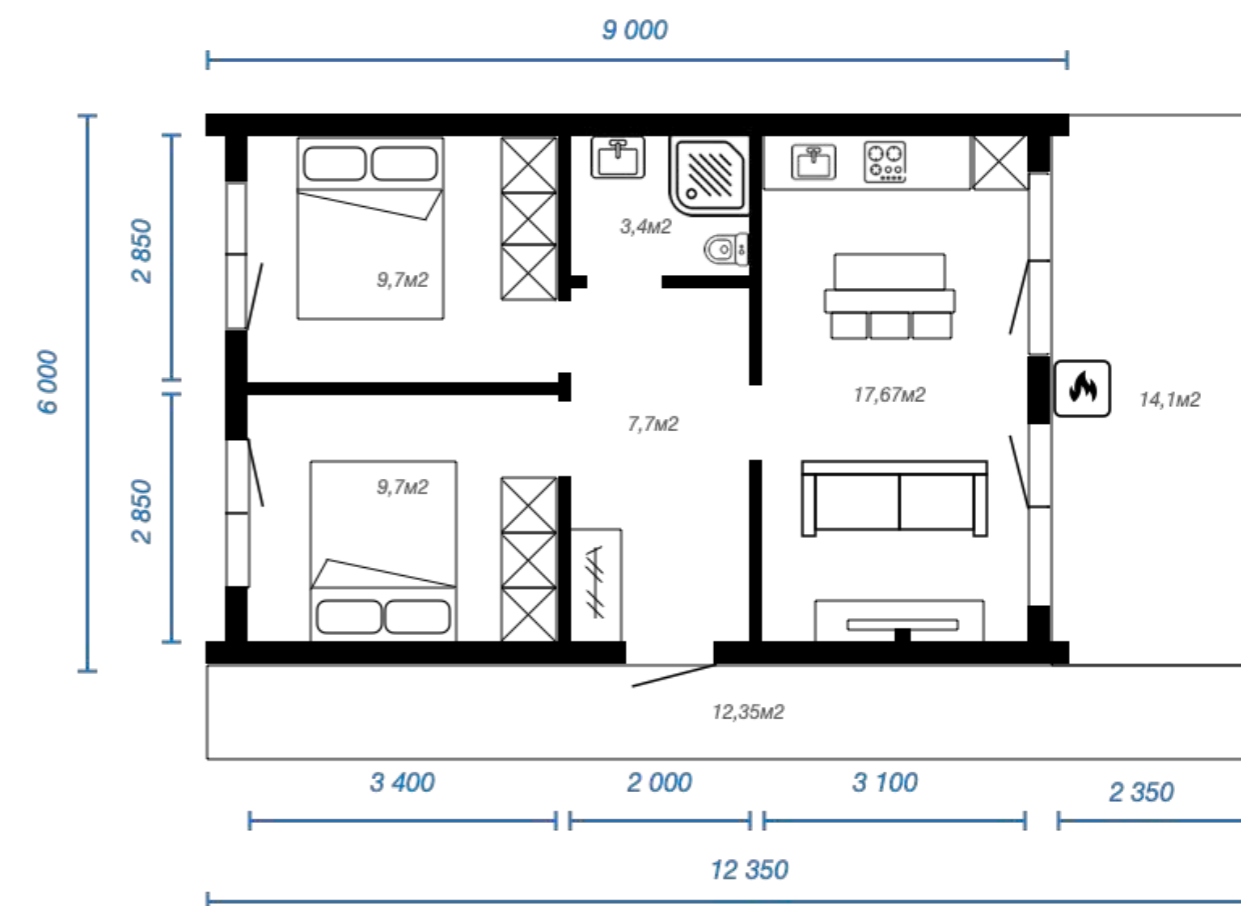

1  Гостиная

2  Спален

1  Санузлов

1  Терраса

ALPINE FACHWERK / 54M2

1  Гостиная

2  Спален

1  Санузлов

1  Терраса

Связаться с менеджером

ALPINE FACHWERK / 72M2

1  Гостиная

2  Спален

1  Санузлов

1  Терраса

ALPINE FACHWERK / 93M2