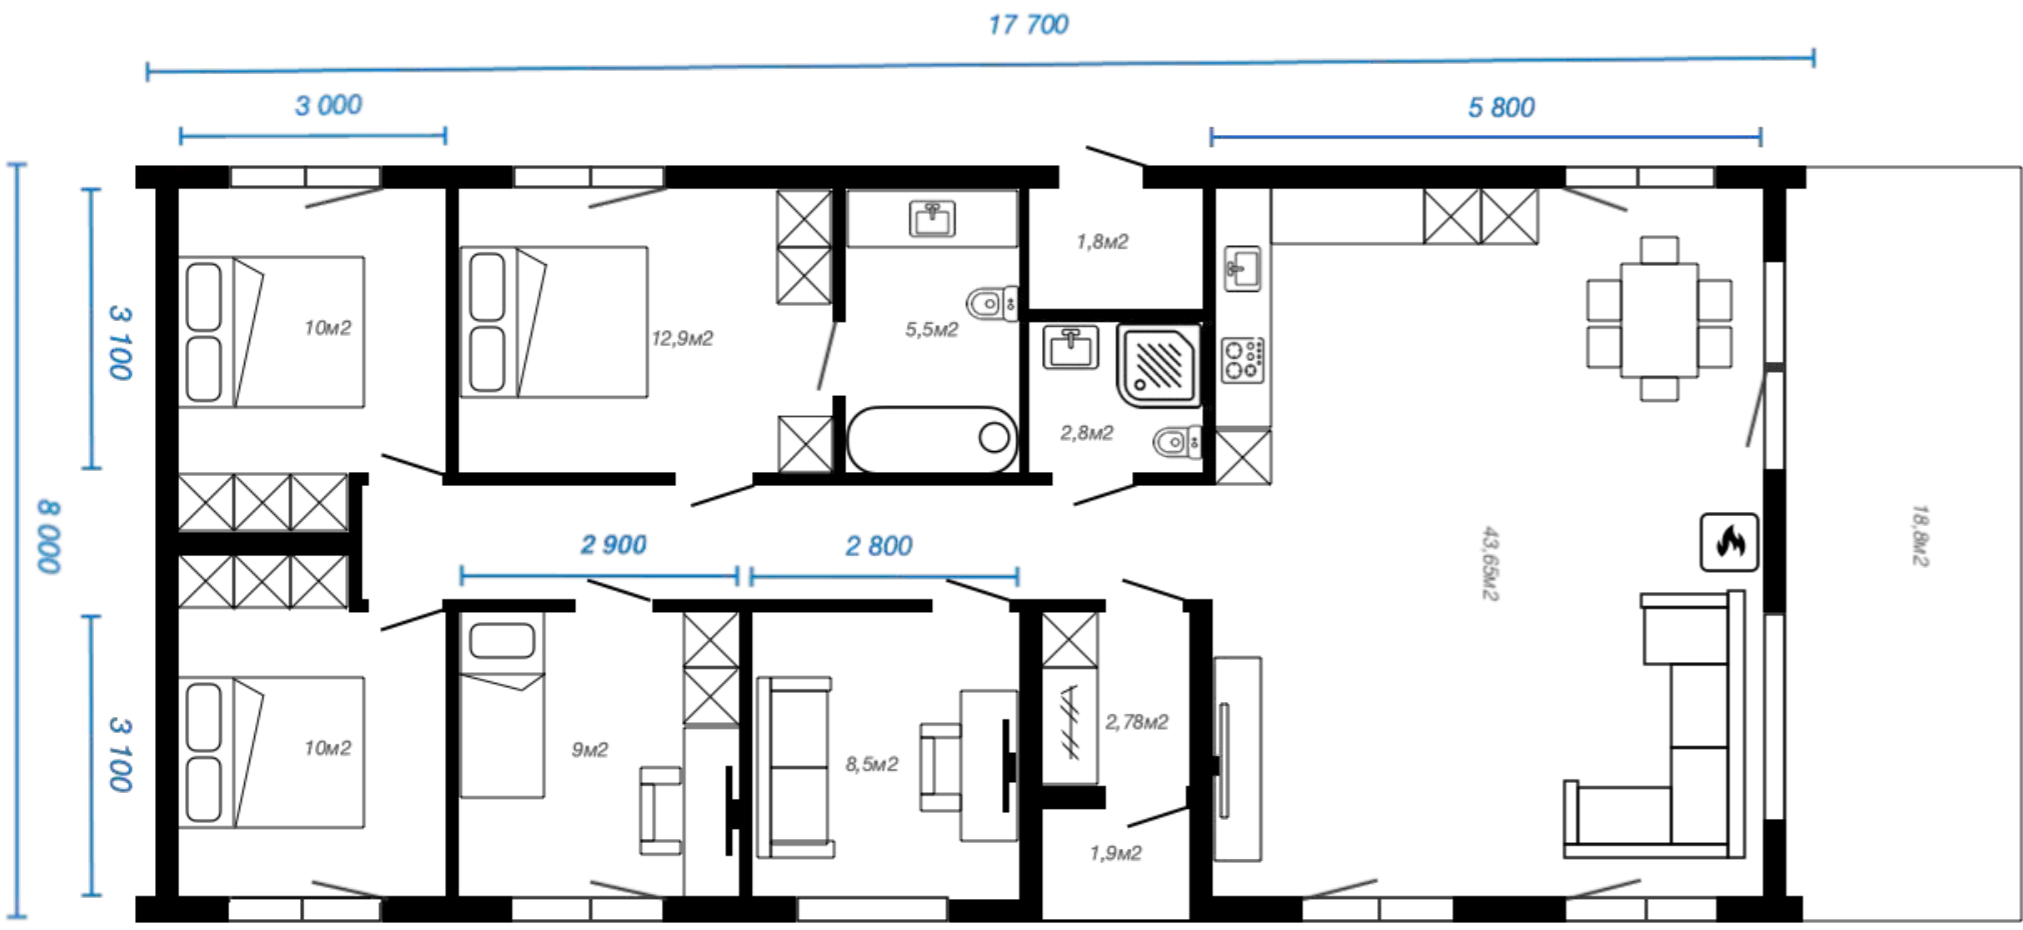

1  Гостиная

2  Спален

1  Санузлов

1  Терраса

ALPINE FACHWERK / 96M2

- 1  Гостиная
- 3  Спален
- 2  Санузлов
- 1  Терраса

ALPINE FACHWERK / 117M2

- 1  Гостиная
- 3  Спален
- 2  Санузлов
- 1  Терраса

ALPINE FACHWERK / 142M2

- 1 Гостиная
- 4 Спален
- 2 Санузлов
- 1 Кабинет
- 1 Терраса

Связаться с менеджером

ALPINE BARN / 54M2

1  Гостиная

2  Спален

1  Санузлов

1  Терраса

Связаться с менеджером

OPEN SPACE / 112M2

1 
Гостиная
1 
Хоз блок

3 
Спален
1 
Гардероб

2 
Санузлов

1 
Терраса

Связаться с менеджером

OPEN SPACE / 112M2

- 1  Гостиная
- 4  Спален
- 2  Санузлов
- 1  Терраса
- 1  Хоз блок
- 1  Гардероб

OPEN SPACE / 112M2

- 1  Гостиная
- 3  Спален
- 2  Санузлов
- 1  Терраса
- 1  Хоз блок
- 1  Хоз блок
- 1  Сауна

MANHATTAN / 69M2