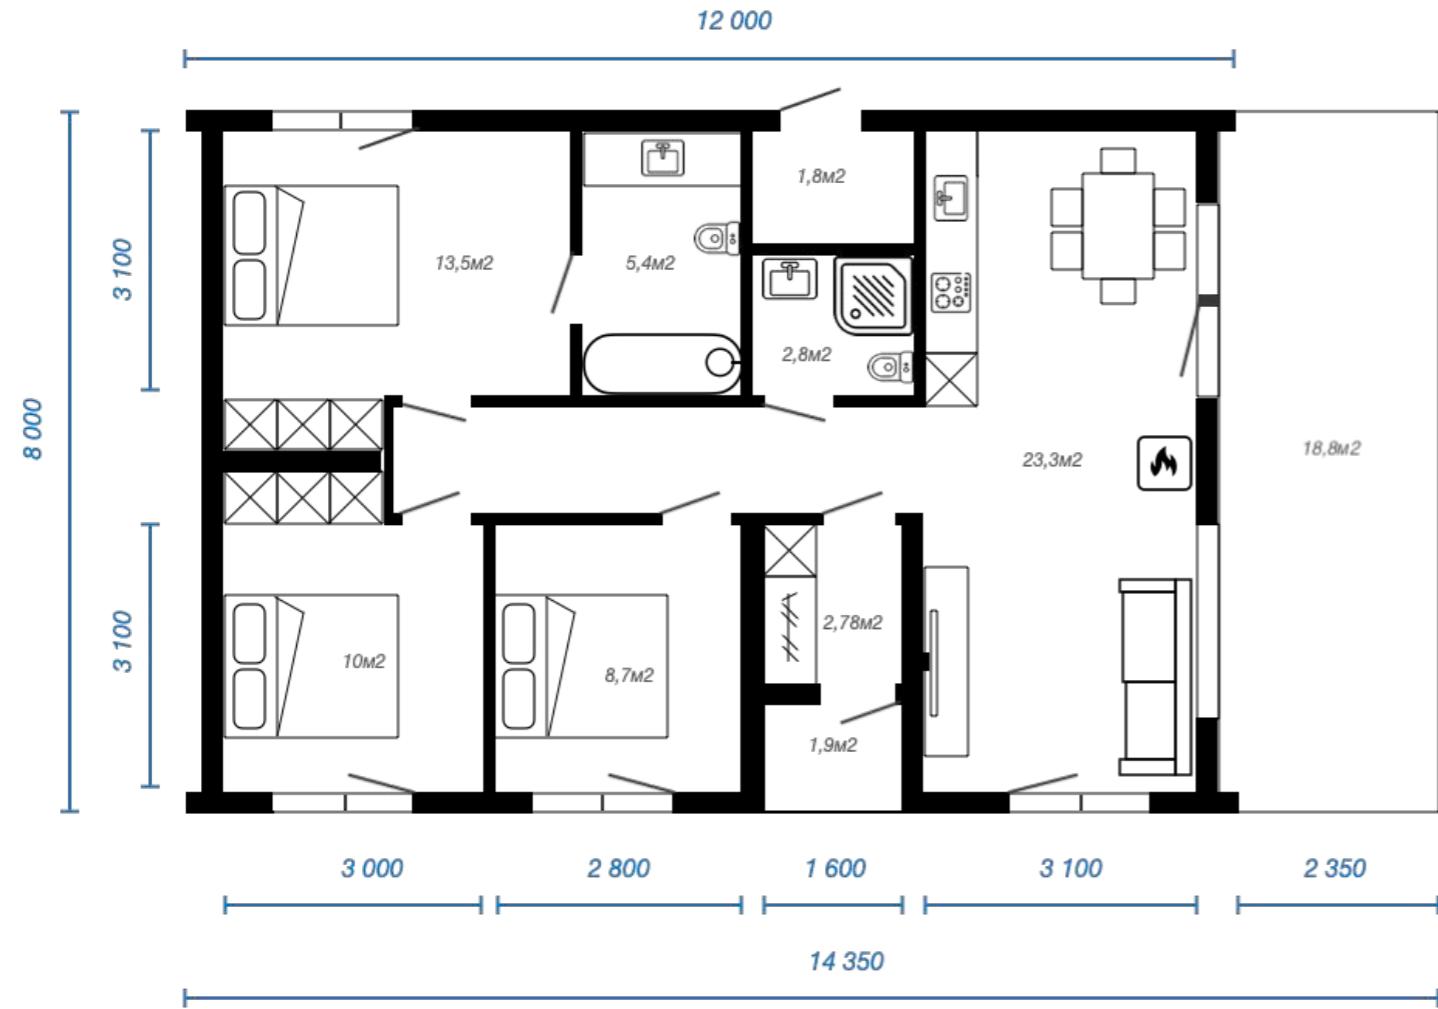

1  Гостиная

2  Спален

1  Санузлов

1  Терраса

ALPINE FACHWERK / 96M2

- 1  Гостиная
- 3  Спален
- 2  Санузлов
- 1  Терраса

ALPINE FACHWERK / 117M2

- 1  Гостиная
- 3  Спален
- 2  Санузлов
- 1  Терраса

ALPINE FACHWERK / 142M2

- 1 Гостиная
- 4 Спален
- 2 Санузлов
- 1 Кабинет
- 1 Терраса

Связаться с менеджером

ALPINE BARN / 54M2

1  Гостиная

2  Спален

1  Санузлов

1  Терраса