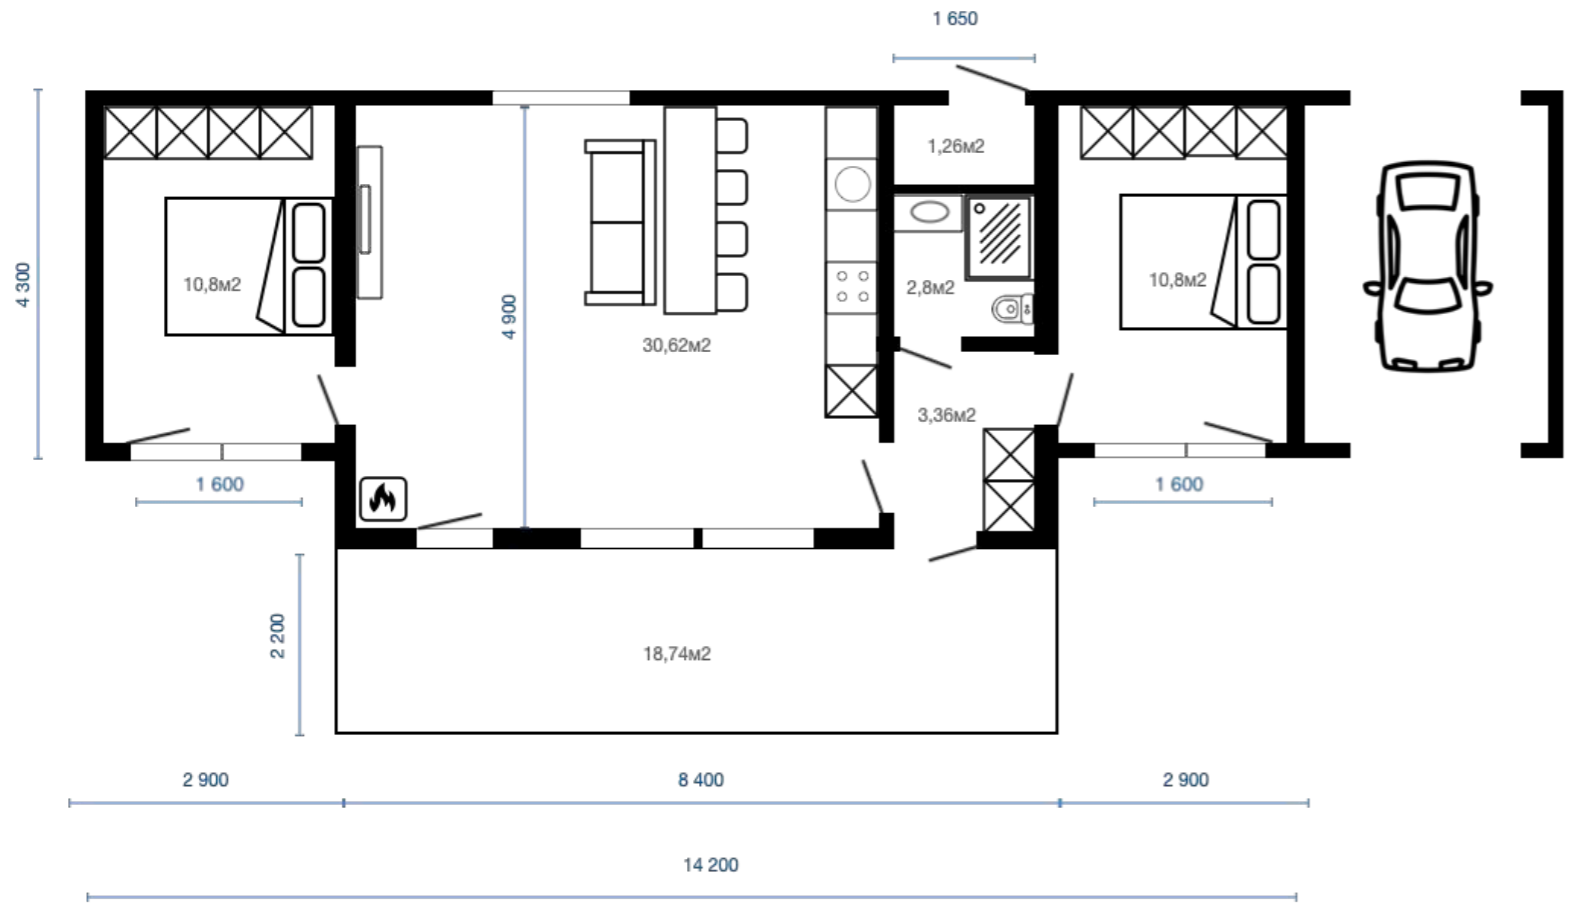

- 1  Гостиная
- 4  Спален
- 2  Санузлов
- 1  Терраса
- 1  Хоз блок
- 1  Гардероб

OPEN SPACE / 112M2

- 1  Гостиная
- 3  Спален
- 2  Санузлов
- 1  Терраса
- 1  Хоз блок
- 1  Хоз блок
- 1  Сауна

MANHATTAN / 69M2

1  Санузлов

1  Терраса

MANHATTAN / 89M2

1  Гостиная
1  Хоз блок

3  Спален
1  Гардероб

2  Санузлов

1  Терраса

MANHATTAN / 82M2

- 1 Гостиная
- 2 Спален
- 1 Санузлов
- 1 Хоз блок
- 1 Терраса
- 1 Навес/гараж

Связаться с менеджером

ANDORRA / 130M2

1 
Гостиная
1 
Гардероб

3 
Спален

2 
Санузлов

1 
Терраса

Связаться с менеджером

BROOKLYN / 240M2

1  Гостиная

3  Спален

2  Санузлов

1  Кабинет

1  Гардероб

1  Терраса

1  Хоз блок