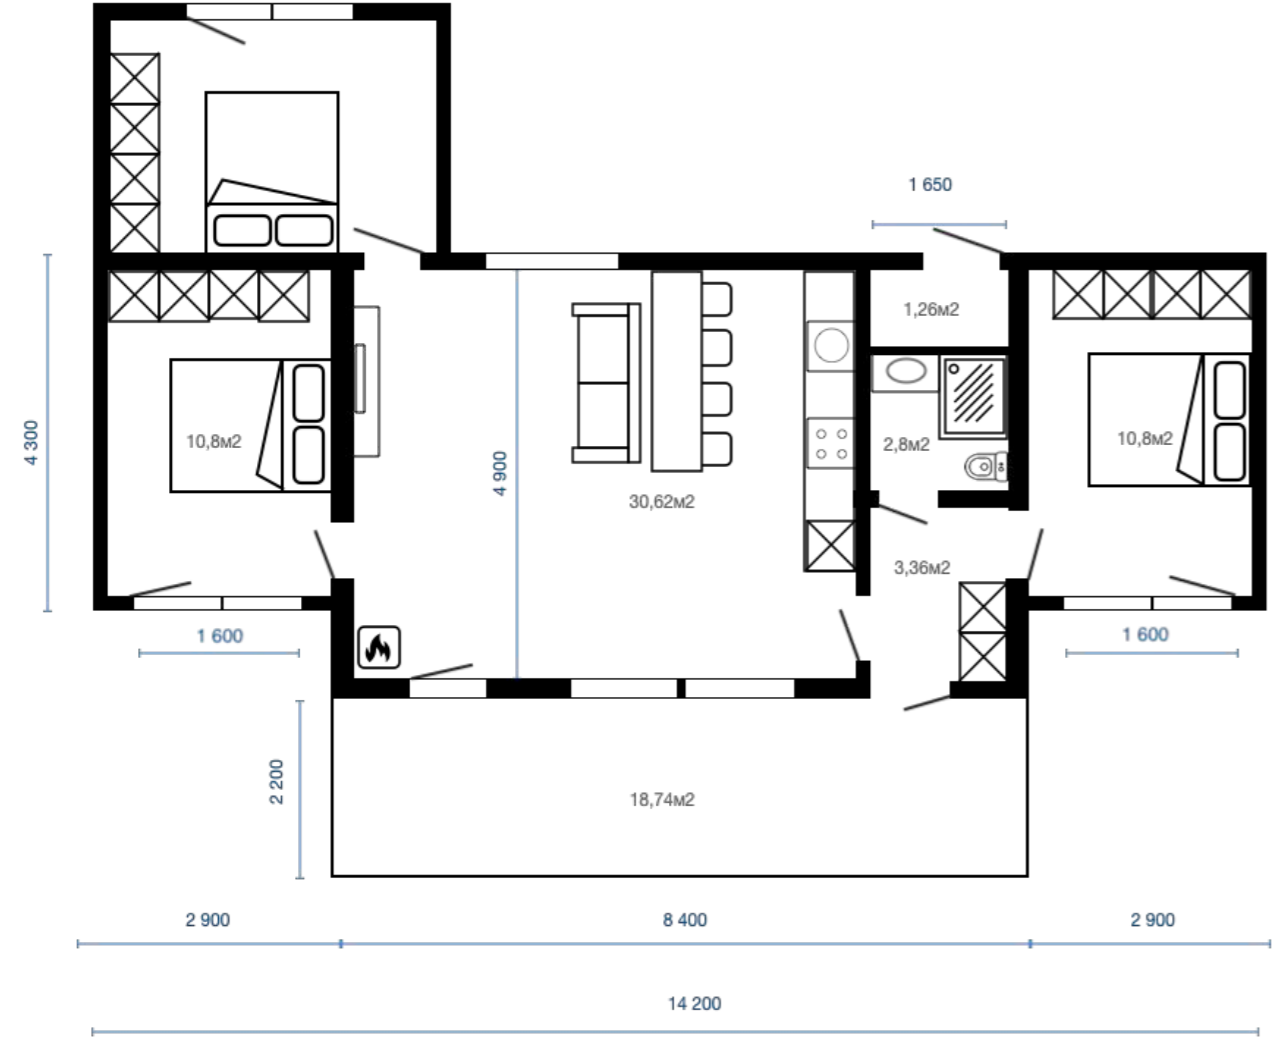

Связаться с менеджером

OPEN SPACE / 112M2

1 
Гостиная
1 
Хоз блок

3 
Спален
1 
Гардероб

2 
Санузлов

1 
Терраса

Связаться с менеджером

OPEN SPACE / 112M2

- 1  Гостиная
- 4  Спален
- 2  Санузлов
- 1  Терраса
- 1  Хоз блок
- 1  Гардероб

OPEN SPACE / 112M2

- 1  Гостиная
- 3  Спален
- 2  Санузлов
- 1  Терраса
- 1  Хоз блок
- 1  Хоз блок
- 1  Сауна

MANHATTAN / 69M2

1 
Гостиная
1 
Хоз блок

2 
Спален

1 
Санузлов

1 
Терраса

Связаться с менеджером

MANHATTAN / 82M2

1  Гостиная
1  Хоз блок

3  Спален

1  Санузлов

1  Терраса

MANHATTAN / 89M2

1  Гостиная
1  Хоз блок

3  Спален
1  Гардероб

2  Санузлов

1  Терраса

MANHATTAN / 82M2