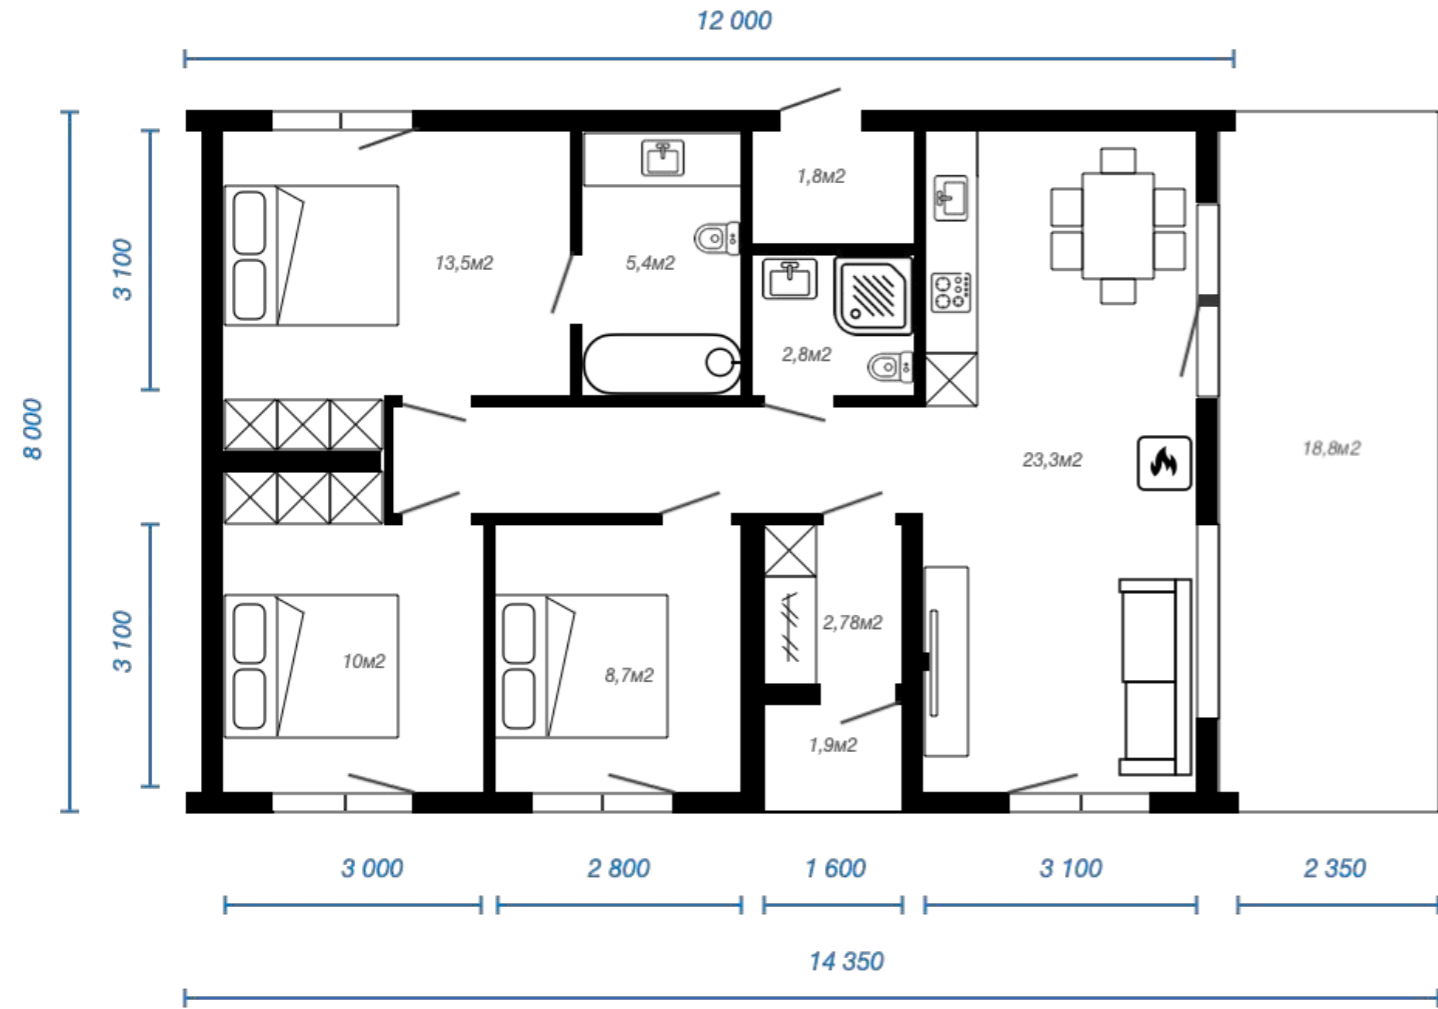

Связаться с менеджером

ALPINE BARN / 72M2

- 1 
Гостиная
 - 2 
Спален
 - 1 
Санузлов
 - 1 
Терраса
- 1 
Хоз блок

ALPINE BARN / 93M2

- 1 
Гостиная
 - 2 
Спален
 - 1 
Санузлов
 - 1 
Терраса
- 1 
Хоз блок

ALPINE BARN / 96M2

- 1 
Гостиная
 - 3 
Спален
 - 2 
Санузлов
 - 1 
Терраса
- 1 
Хоз блок

ALPINE BARN / 117M2

- 1 
Гостиная
 - 3 
Спален
 - 2 
Санузлов
 - 1 
Терраса
- 1 
Хоз блок

ALPINE BARN / 142M2

- 
 1 Гостиная
- 
 4 Спален
- 
 2 Санузлов
- 
 1 Кабинет
- 
 1 Терраса
- 
 1 Хоз блок

Связаться с менеджером

OPEN SPACE / 112M2

1 
Гостиная
1 
Хоз блок

3 
Спален
1 
Гардероб

2 
Санузлов

1 
Терраса

Связаться с менеджером

OPEN SPACE / 112M2

- 1  Гостиная
- 4  Спален
- 2  Санузлов
- 1  Терраса
- 1  Хоз блок
- 1  Гардероб

OPEN SPACE / 112M2

- 1  Гостиная
- 3  Спален
- 2  Санузлов
- 1  Терраса
- 1  Хоз блок
- 1  Хоз блок
- 1  Сауна

MANHATTAN / 69M2