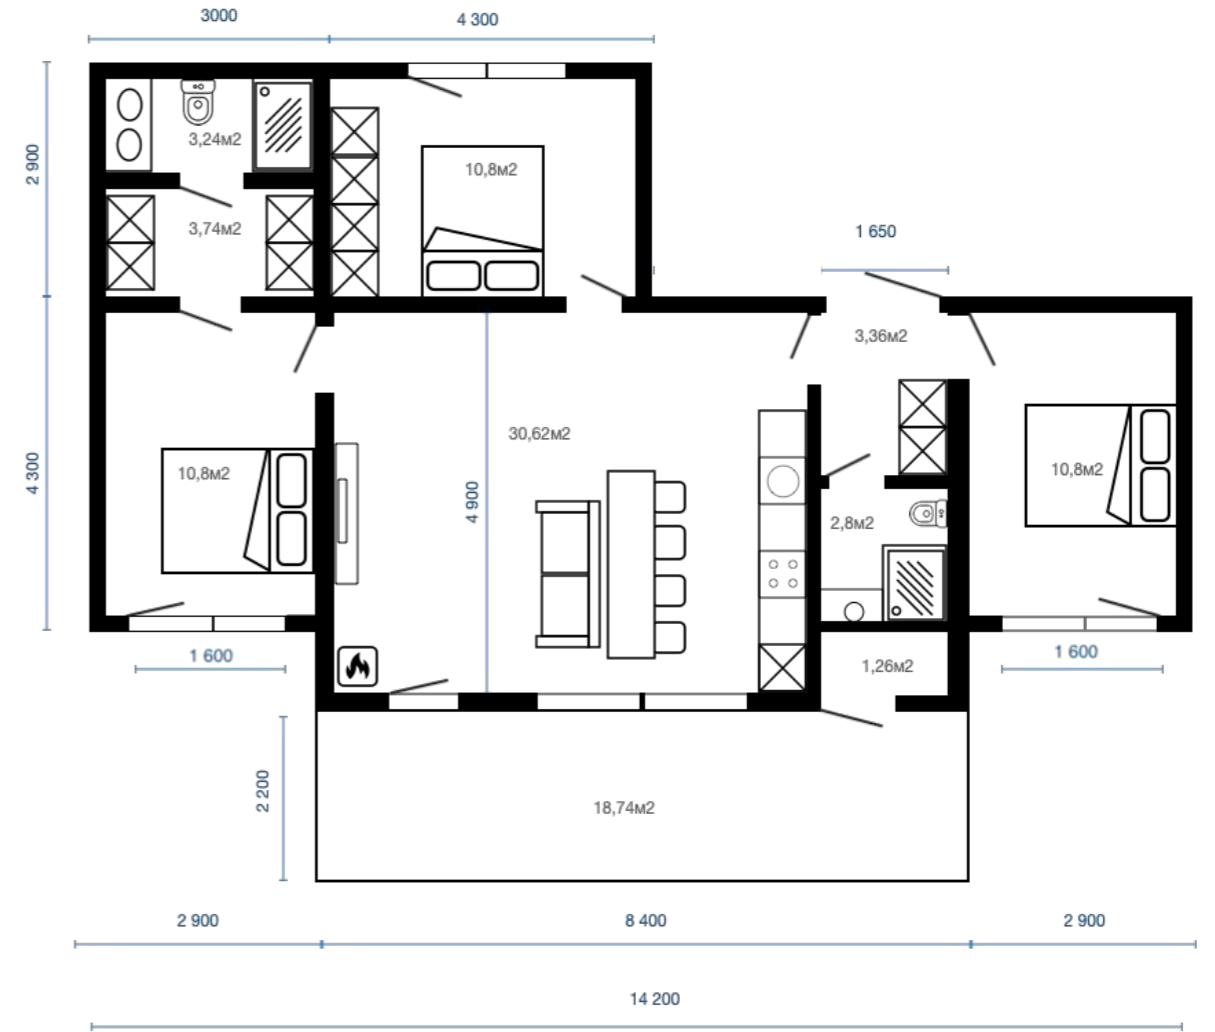

Связаться с менеджером

OPEN SPACE / 112M2

1 
Гостиная
1 
Хоз блок

3 
Спален
1 
Гардероб

2 
Санузлов

1 
Терраса

Связаться с менеджером

OPEN SPACE / 112M2

- 1  Гостиная
- 4  Спален
- 2  Санузлов
- 1  Терраса
- 1  Хоз блок
- 1  Гардероб

OPEN SPACE / 112M2

- 1  Гостиная
- 3  Спален
- 2  Санузлов
- 1  Терраса
- 1  Хоз блок
- 1  Хоз блок
- 1  Сауна

MANHATTAN / 69M2

1  Санузлов

1  Терраса

MANHATTAN / 89M2

1  Гостиная
1  Хоз блок

3  Спален
1  Гардероб

2  Санузлов

1  Терраса

MANHATTAN / 82M2

- 1 Гостиная
- 2 Спален
- 1 Санузлов
- 1 Хоз блок
- 1 Терраса
- 1 Навес/гараж

Связаться с менеджером

ANDORRA / 130M2

1 
Гостиная
1 
Гардероб

3 
Спален

2 
Санузлов

1 
Терраса

Связаться с менеджером