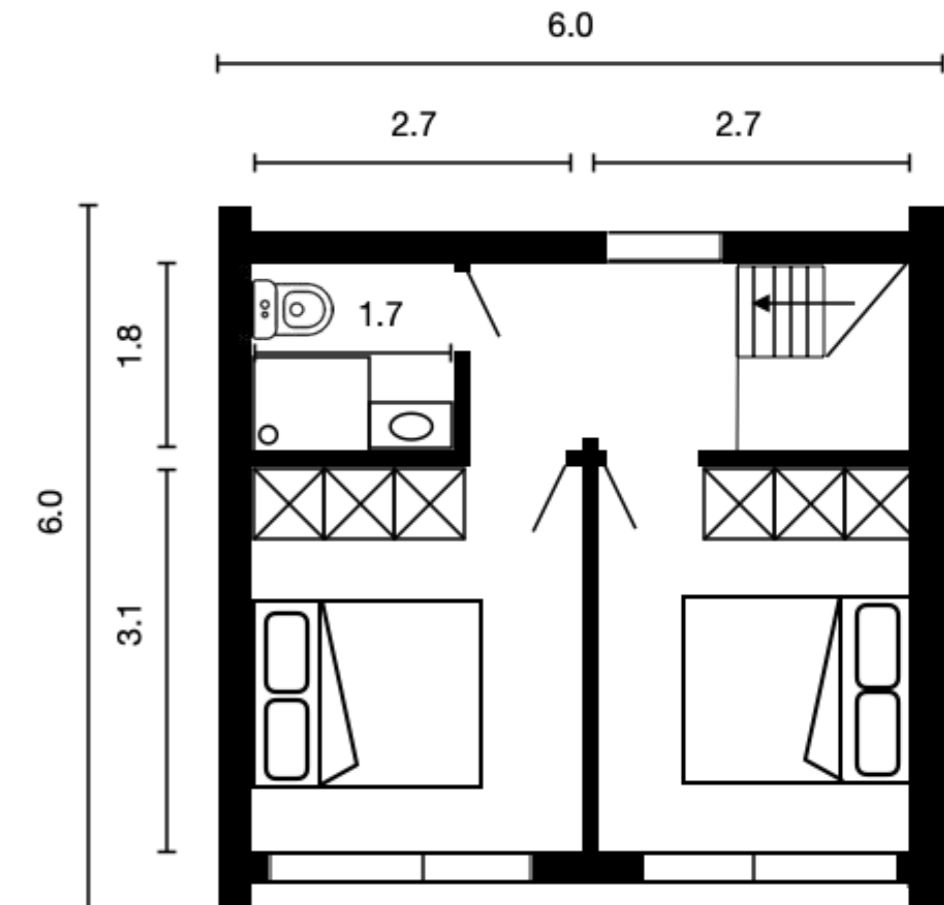

BARN / 72M2

1 Гостиная

2 Спален

2 Санузлов

1 Терраса

Связаться с менеджером