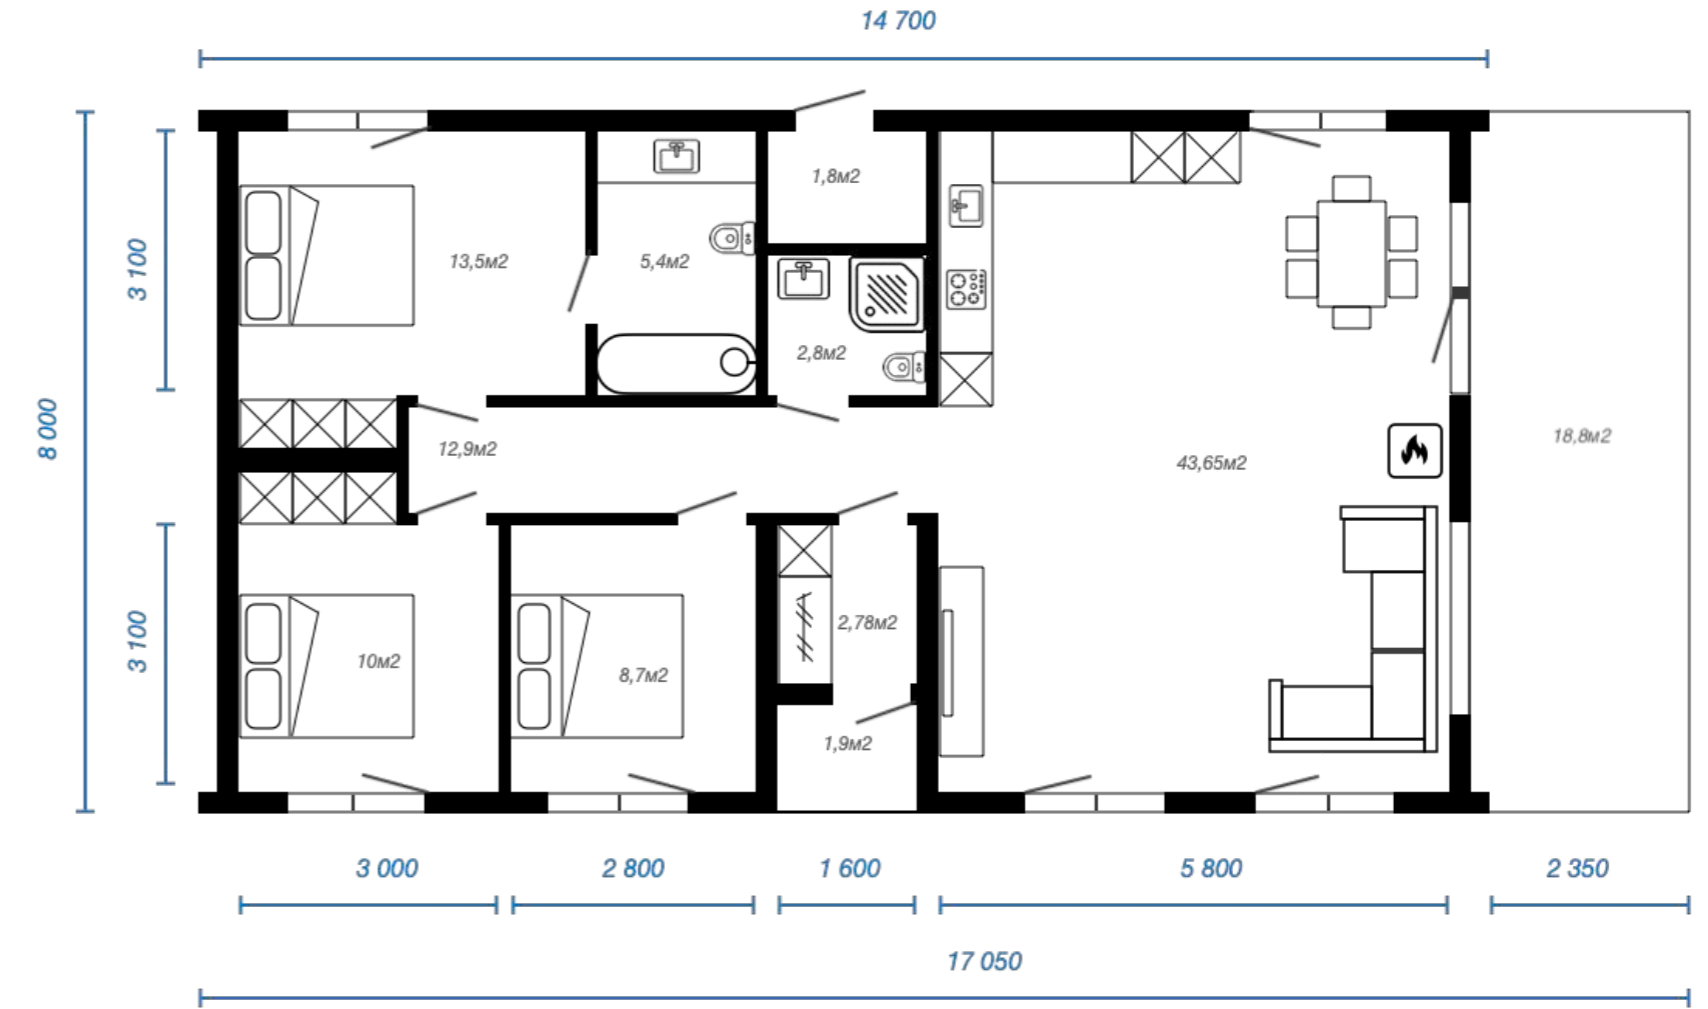

1  Гостиная

2  Спален

1  Санузлов

1  Терраса

ALPINE FACHWERK / 96M2

- 1  Гостиная
- 3  Спален
- 2  Санузлов
- 1  Терраса

ALPINE FACHWERK / 117M2

- 1  Гостиная
- 3  Спален
- 2  Санузлов
- 1  Терраса

ALPINE FACHWERK / 142M2

- 1 Гостиная
- 4 Спален
- 2 Санузлов
- 1 Кабинет
- 1 Терраса

Связаться с менеджером

ALPINE BARN / 54M2

1  Гостиная

2  Спален

1  Санузлов

1  Терраса

Связаться с менеджером

ALPINE BARN / 72M2

- 1 
Гостиная
 - 2 
Спален
 - 1 
Санузлов
 - 1 
Терраса
- 1 
Хоз блок

ALPINE BARN / 93M2

- 1 
Гостиная
 - 2 
Спален
 - 1 
Санузлов
 - 1 
Терраса
- 1 
Хоз блок

ALPINE BARN / 96M2

- 1  Гостиная
- 4  Спален
- 2  Санузлов
- 1  Терраса
- 1  Хоз блок
- 1  Гардероб

OPEN SPACE / 112M2

- 1  Гостиная
- 3  Спален
- 2  Санузлов
- 1  Терраса
- 1  Хоз блок
- 1  Хоз блок
- 1  Сауна

MANHATTAN / 69M2