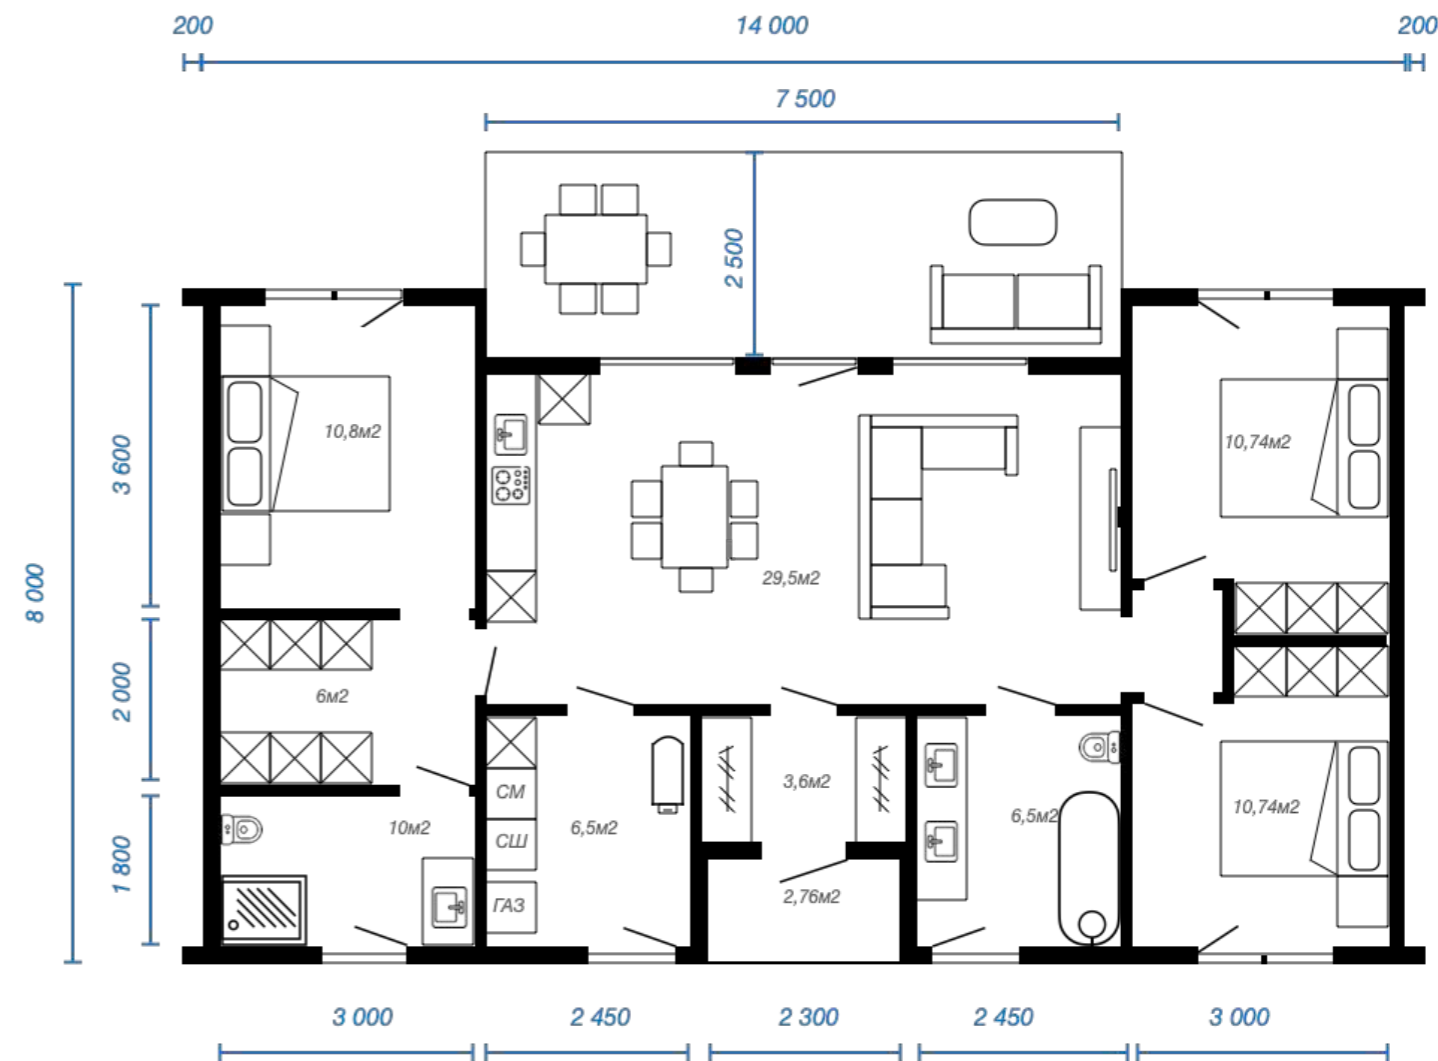

- 1 
Гостиная
 - 3 
Спален
 - 2 
Санузлов
 - 1 
Терраса
- 1 
Хоз блок

ALPINE BARN / 117M2

- 1 
Гостиная
 - 3 
Спален
 - 2 
Санузлов
 - 1 
Терраса
- 1 
Хоз блок

ALPINE BARN / 142M2

- 
 1 Гостиная
- 
 4 Спален
- 
 2 Санузлов
- 
 1 Кабинет
- 
 1 Терраса
- 
 1 Хоз блок

Связаться с менеджером

OPEN SPACE / 112M2

1 
Гостиная
1 
Хоз блок

3 
Спален
1 
Гардероб

2 
Санузлов

1 
Терраса

Связаться с менеджером

OPEN SPACE / 112M2

- 1  Гостиная
- 4  Спален
- 2  Санузлов
- 1  Терраса
- 1  Хоз блок
- 1  Гардероб

OPEN SPACE / 112M2

- 1  Гостиная
- 3  Спален
- 2  Санузлов
- 1  Терраса
- 1  Хоз блок
- 1  Хоз блок
- 1  Сауна

MANHATTAN / 69M2

1 
Гостиная
1 
Хоз блок

2 
Спален

1 
Санузлов

1 
Терраса

Связаться с менеджером

MANHATTAN / 82M2

1  Гостиная
1  Хоз блок

3  Спален