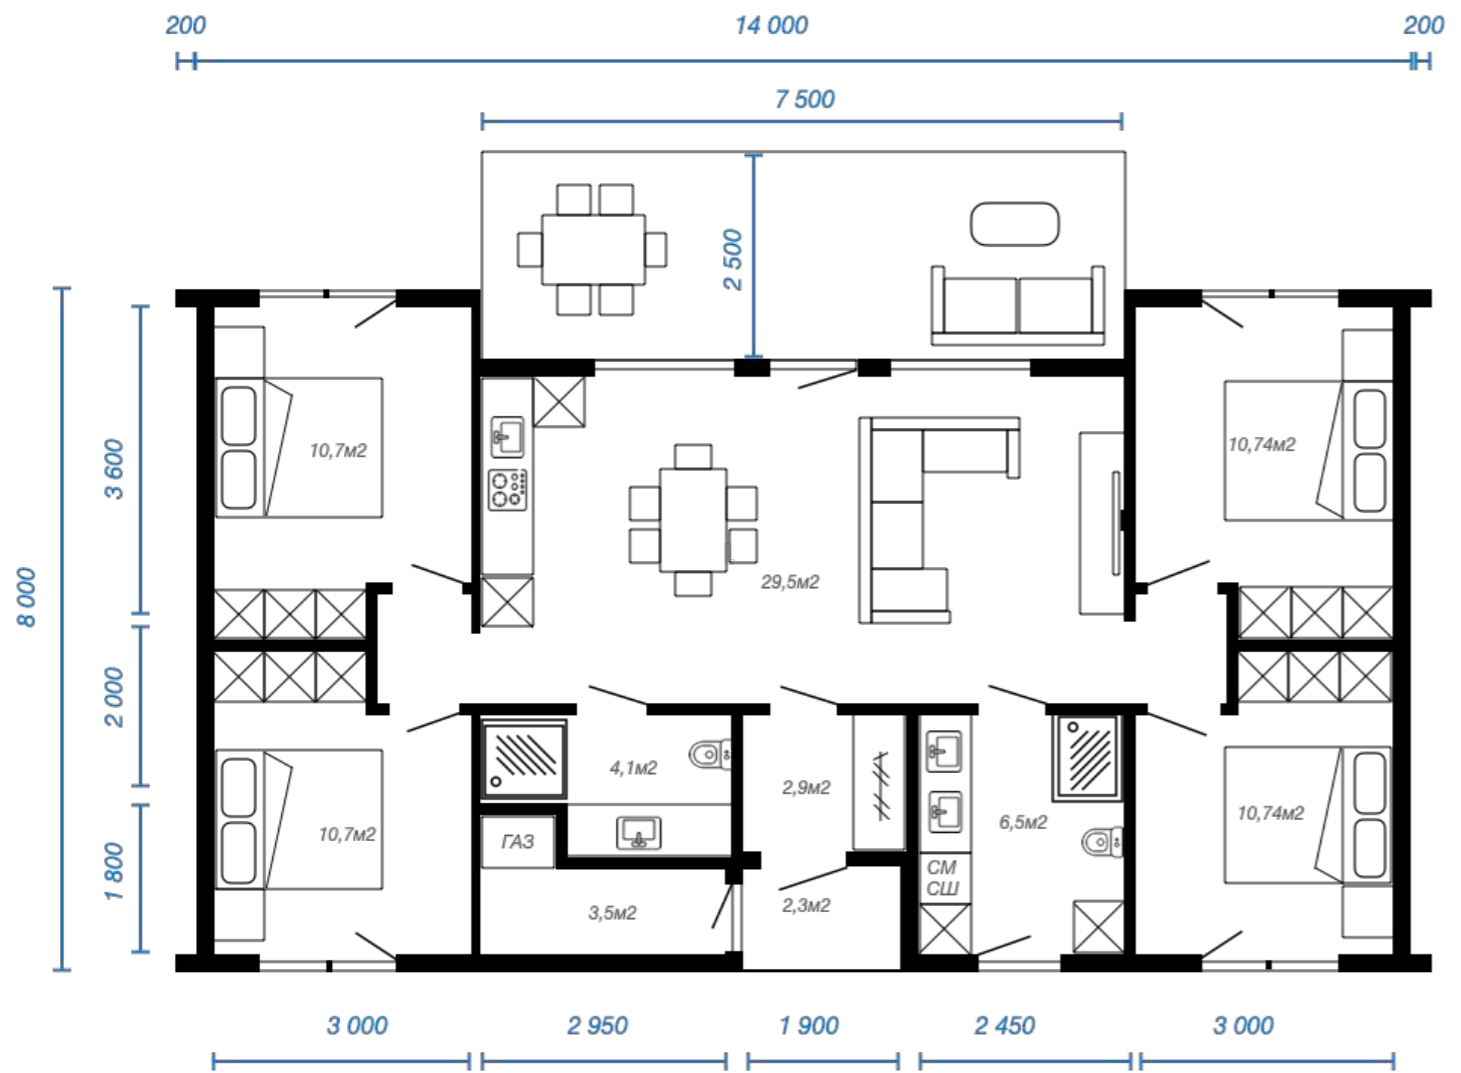

- 1 
Гостиная
 - 3 
Спален
 - 2 
Санузлов
 - 1 
Терраса
- 1 
Хоз блок

ALPINE BARN / 117M2

- 1 
Гостиная
 - 3 
Спален
 - 2 
Санузлов
 - 1 
Терраса
- 1 
Хоз блок

ALPINE BARN / 142M2

- 
 1 Гостиная
- 
 4 Спален
- 
 2 Санузлов
- 
 1 Кабинет
- 
 1 Терраса
- 
 1 Хоз блок

Связаться с менеджером

OPEN SPACE / 112M2

1 
Гостиная
1 
Хоз блок

3 
Спален
1 
Гардероб

2 
Санузлов

1 
Терраса

Связаться с менеджером

OPEN SPACE / 112M2

- 1  Гостиная
- 4  Спален
- 2  Санузлов
- 1  Терраса
- 1  Хоз блок
- 1  Гардероб

OPEN SPACE / 112M2

- 1  Гостиная
- 3  Спален
- 2  Санузлов
- 1  Терраса
- 1  Хоз блок
- 1  Хоз блок
- 1  Сауна

MANHATTAN / 69M2

1 
Гостиная
1 
Хоз блок

2 
Спален

1 
Санузлов

1 
Терраса

Связаться с менеджером

MANHATTAN / 82M2

1  Гостиная
1  Хоз блок

3  Спален