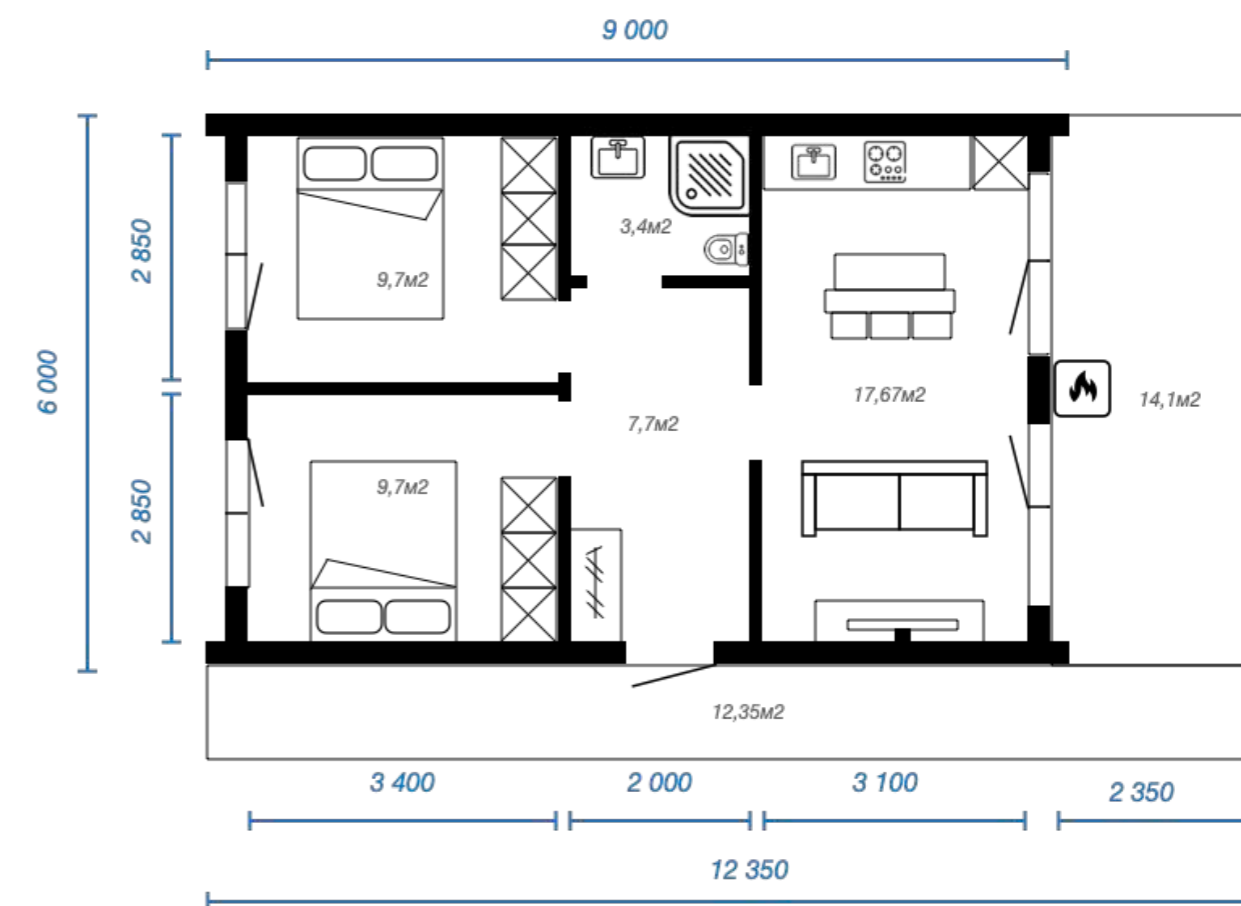

1  Гостиная

2  Спален

1  Санузлов

1  Терраса

ALPINE FACHWERK / 96M2

- 1  Гостиная
- 3  Спален
- 2  Санузлов
- 1  Терраса

ALPINE FACHWERK / 117M2

- 1  Гостиная
- 3  Спален
- 2  Санузлов
- 1  Терраса

ALPINE FACHWERK / 142M2

- 1 Гостиная
- 4 Спален
- 2 Санузлов
- 1 Кабинет
- 1 Терраса

Связаться с менеджером

ALPINE BARN / 54M2

1  Гостиная

2  Спален

1  Санузлов

1  Терраса

Связаться с менеджером

ALPINE BARN / 72M2

- 1 
Гостиная
 - 2 
Спален
 - 1 
Санузлов
 - 1 
Терраса
- 1 
Хоз блок

ALPINE BARN / 93M2

- 1 
Гостиная
 - 2 
Спален
 - 1 
Санузлов
 - 1 
Терраса
- 1 
Хоз блок

ALPINE BARN / 96M2