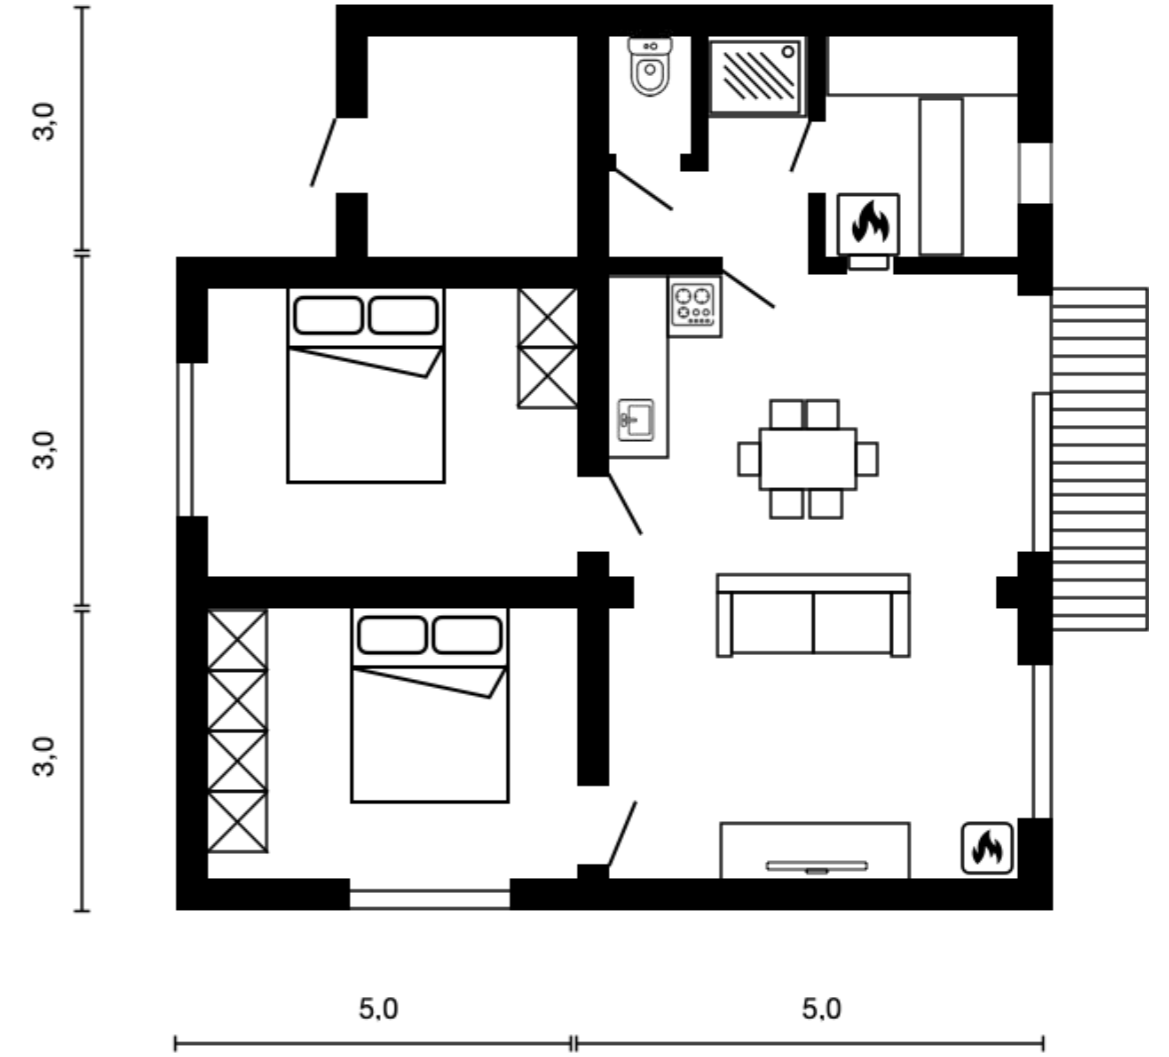

1 Терраса

CLASSIC/ 69M2

- 1 Гостиная
- 2 Спален
- 1 Санузлов
- 1 Терраса
- 1 Хоз блок

CLASSIC + SAUNA / 83M2

- 1 Гостиная
- 1 Спален
- 1 Санузлов
- 1 Терраса
- 1 Хоз блок
- 1 Сауна

MONT BLANC / 54M2

1 
Гостиная