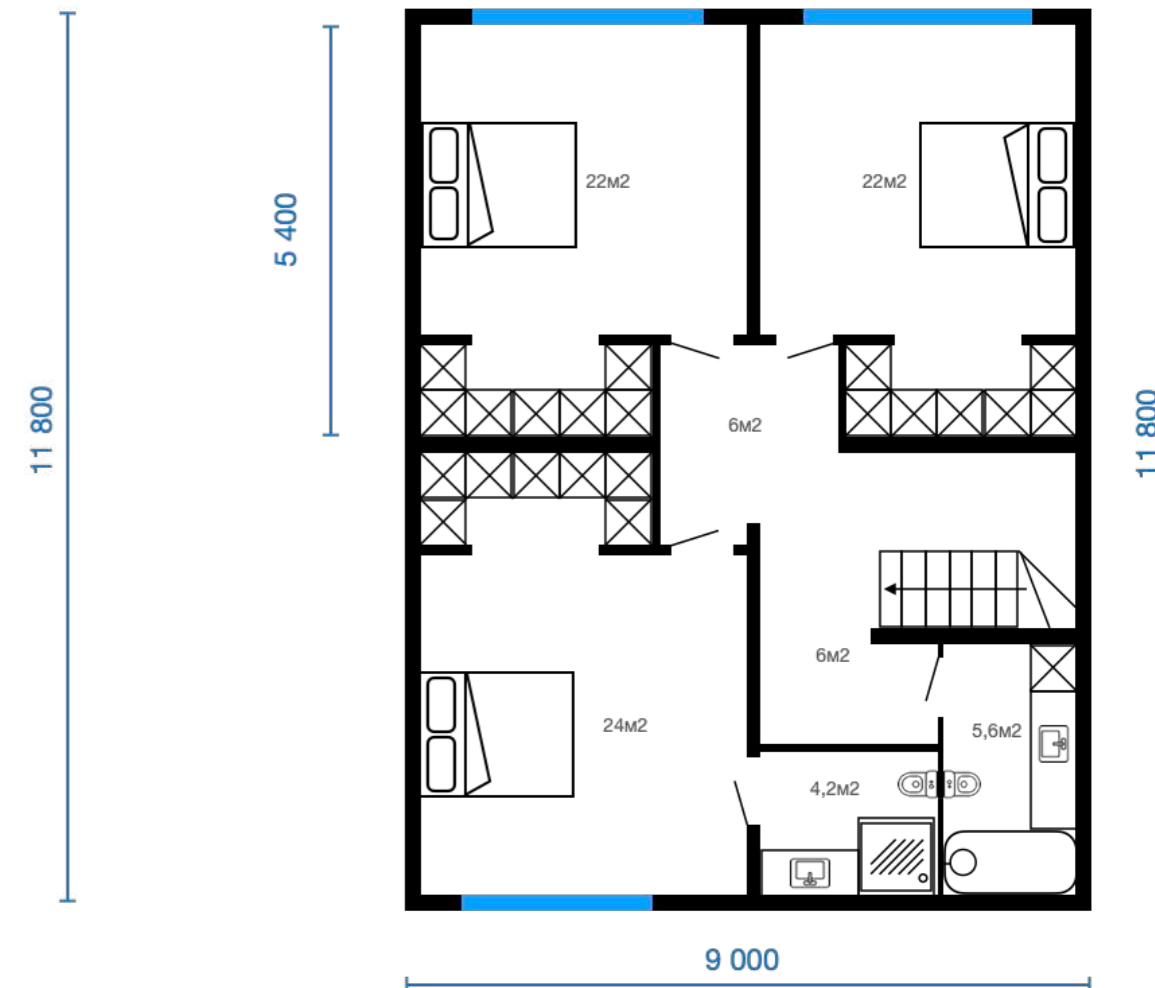

- 1  Гостиная
- 4  Спален
- 2  Санузлов
- 1  Терраса
- 1  Хоз блок
- 1  Гардероб

OPEN SPACE / 112M2

- 1  Гостиная
- 3  Спален
- 2  Санузлов
- 1  Терраса
- 1  Хоз блок
- 1  Хоз блок
- 1  Сауна

MANHATTAN / 69M2

- 1 Гостиная
- 2 Спален
- 1 Санузлов
- 1 Хоз блок
- 1 Терраса
- 1 Навес/гараж

Связаться с менеджером

ANDORRA / 130M2

1 
Гостиная
1 
Гардероб

3 
Спален

2 
Санузлов

1 
Терраса

Связаться с менеджером

BROOKLYN / 240M2

1  Гостиная

3  Спален

2  Санузлов

1  Кабинет

1  Гардероб

1  Терраса

1  Хоз блок

Связаться с менеджером

BOSTON / 222M2

1  Гостиная

3  Спален

3  Санузлов

1  Терраса

3  Гардероб

1  Гараж