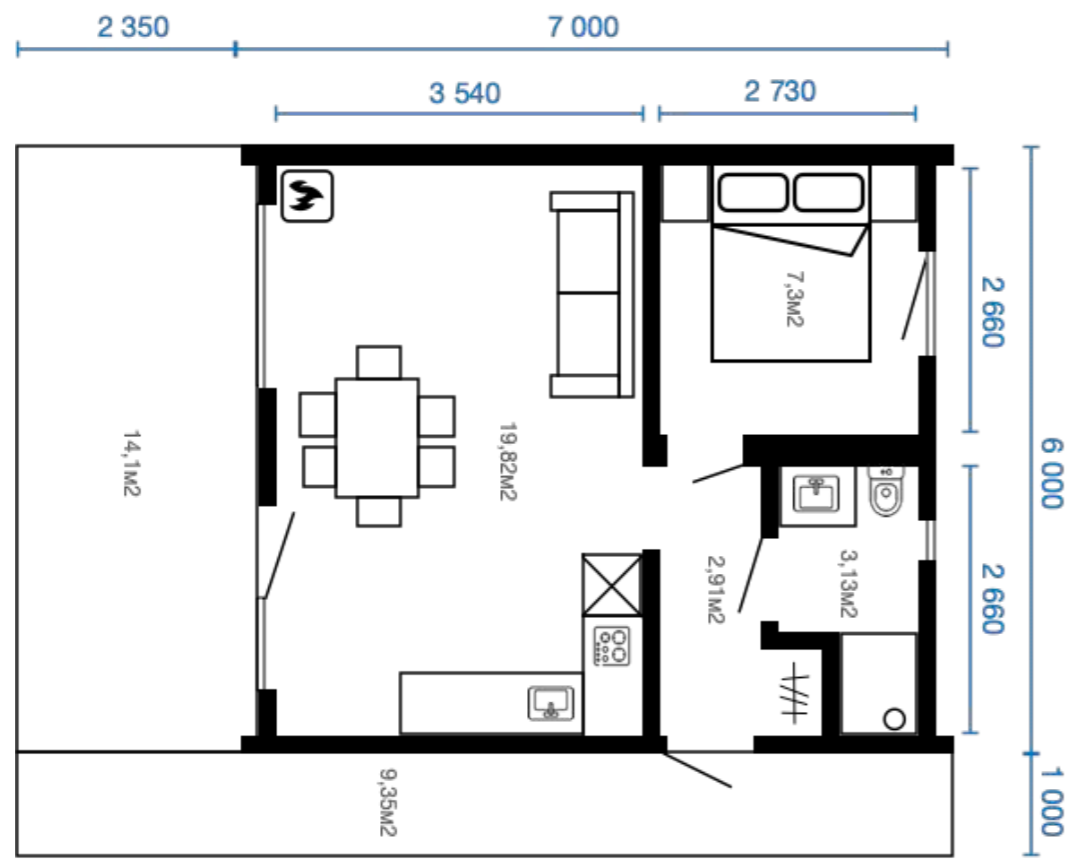

1 Спален

1 Санузлов

1 Терраса

CHALET SAUNA / 36M2

1 Гостиная

1 Сауна

1 Санузлов

1 Терраса

Связаться с менеджером

CLASSIC / 30M2

1 
Гостиная

1 
Спален

1 
Санузлов

1 
Терраса

Связаться с менеджером

CLASSIC / 45M2