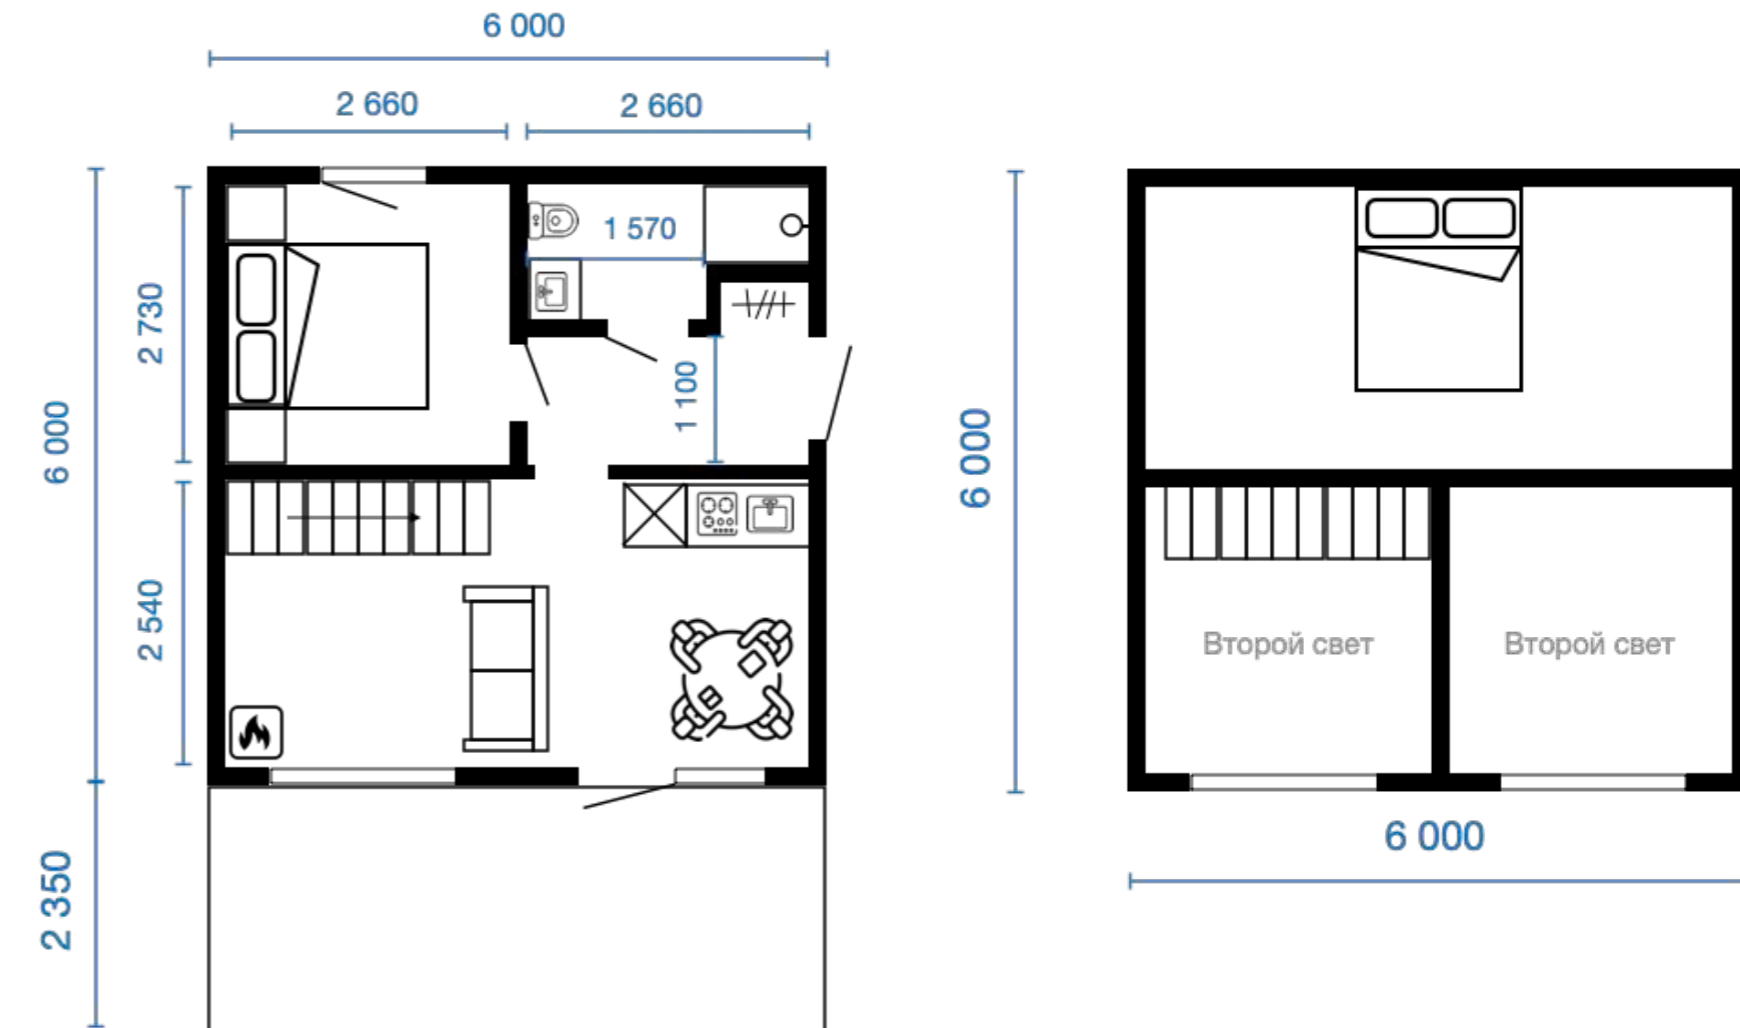

1 Терраса

CLASSIC/ 69M2

- 1 Гостиная
- 2 Спален
- 1 Санузлов
- 1 Терраса
- 1 Хоз блок

CLASSIC + SAUNA / 83M2

- 1 Гостиная
- 1 Спален
- 1 Санузлов
- 1 Терраса
- 1 Хоз блок
- 1 Сауна

MONT BLANC / 54M2

1 
Гостиная

2 
Спален

1 
Санузлов

1 
Терраса

Связаться с менеджером

BARN / 72M2

1  Гостиная

2  Спален

2  Санузлов