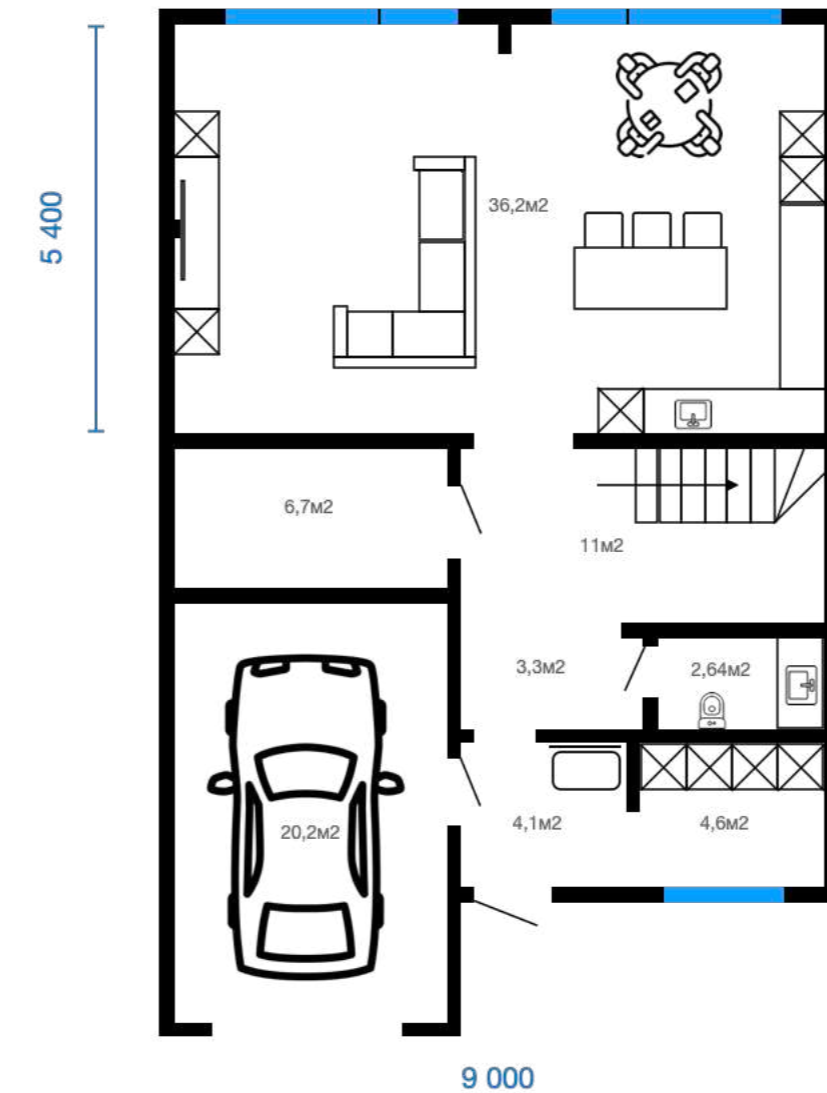

Связаться с менеджером

OPEN SPACE / 112M2

1 
Гостиная
1 
Хоз блок

3 
Спален
1 
Гардероб

2 
Санузлов

1 
Терраса

Связаться с менеджером

OPEN SPACE / 112M2

- 1 Гостиная
- 2 Спален
- 1 Санузлов
- 1 Хоз блок
- 1 Терраса
- 1 Навес/гараж

Связаться с менеджером

ANDORRA / 130M2

1 
Гостиная
1 
Гардероб

3 
Спален

2 
Санузлов

1 
Терраса

Связаться с менеджером

BROOKLYN / 240M2

1  Гостиная

3  Спален

2  Санузлов

1  Кабинет

1  Гардероб

1  Терраса

1  Хоз блок

Связаться с менеджером

BOSTON / 222M2

1  Гостиная

3  Спален

3  Санузлов

1  Терраса

3  Гардероб

1  Гараж