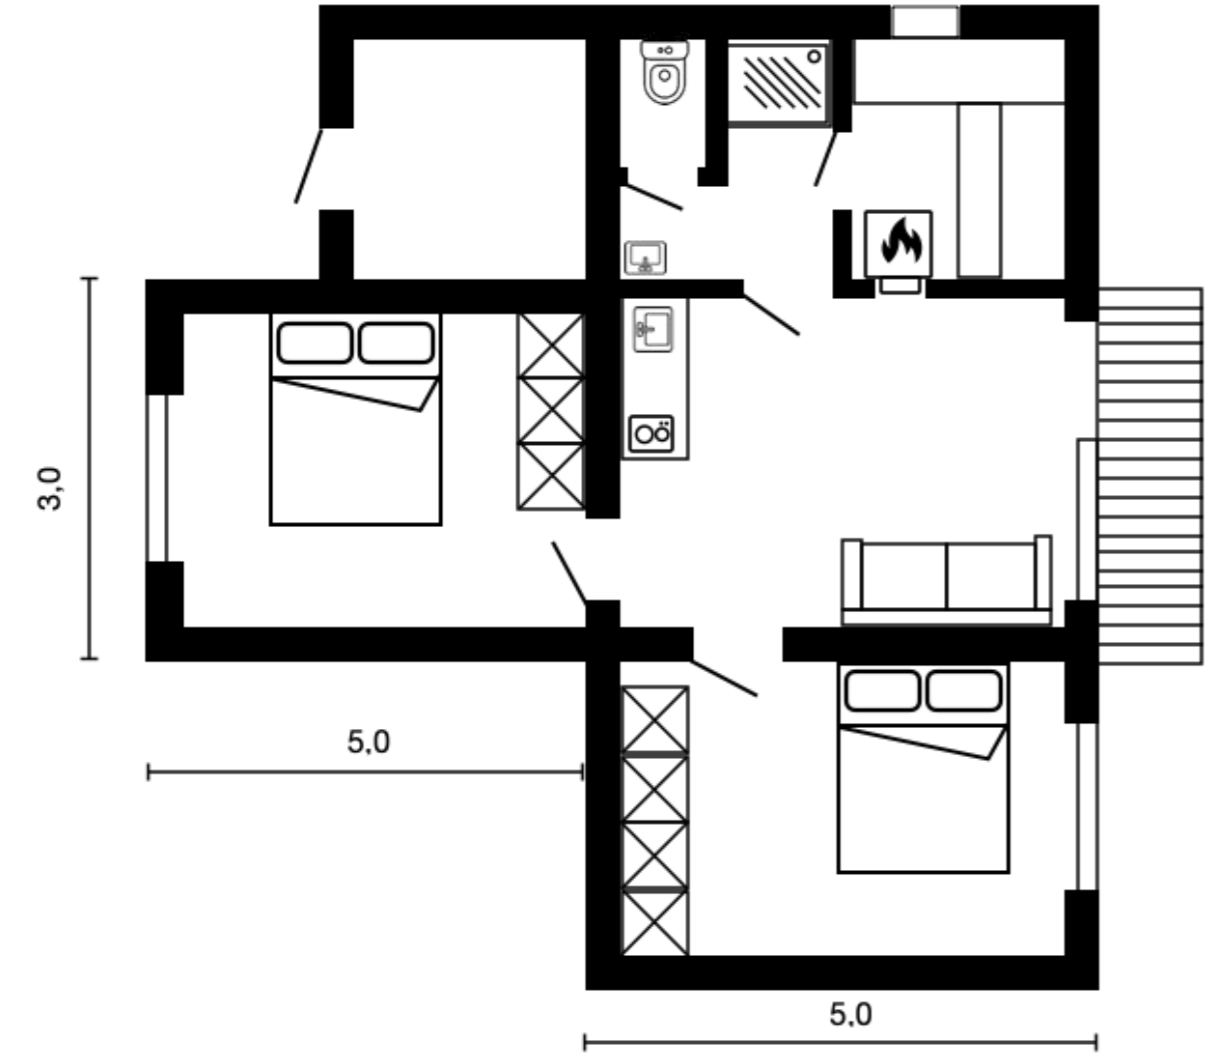

1 Терраса

CLASSIC/ 69M2

- 1 Гостиная
- 2 Спален
- 1 Санузлов
- 1 Терраса
- 1 Хоз блок

CLASSIC + SAUNA / 83M2

- 1 Гостиная
- 1 Спален
- 1 Санузлов
- 1 Терраса
- 1 Хоз блок
- 1 Сауна

MONT BLANC / 54M2

1 
Гостиная