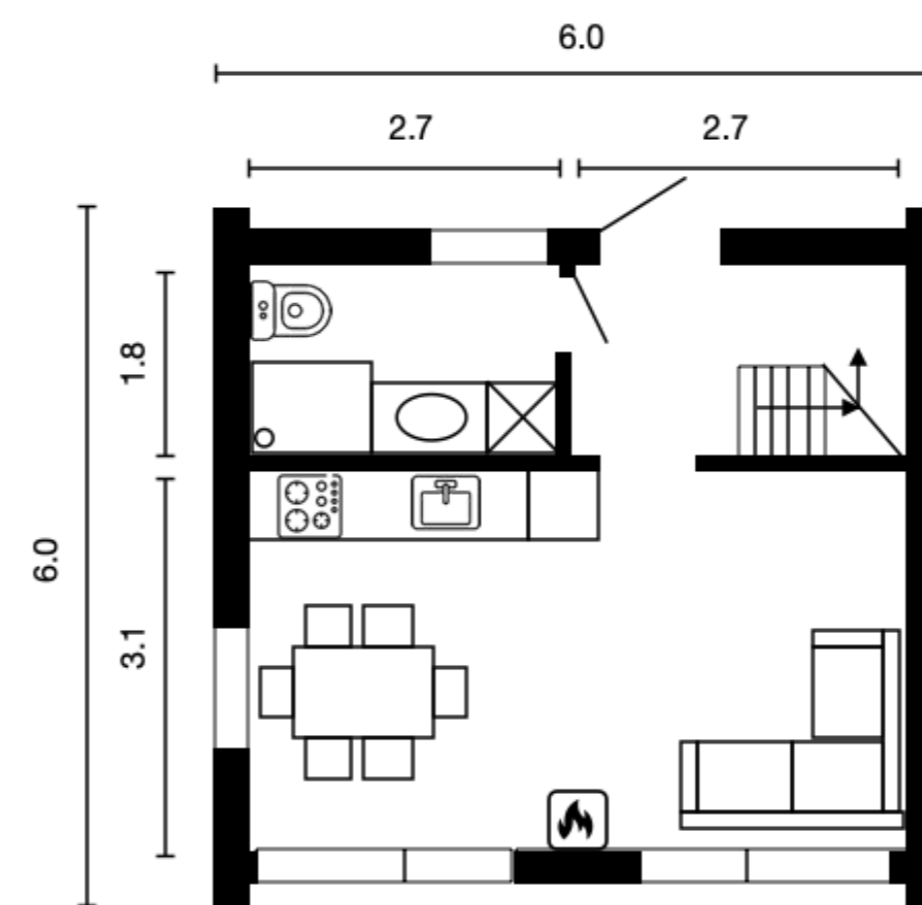

1 Терраса

CLASSIC/ 69M2

- 1 Гостиная
- 2 Спален
- 1 Санузлов
- 1 Терраса
- 1 Хоз блок

CLASSIC + SAUNA / 83M2

- 1 Гостиная
- 1 Спален
- 1 Санузлов
- 1 Терраса
- 1 Хоз блок
- 1 Сауна

MONT BLANC / 54M2

1 
Гостиная

2 
Спален

1 
Санузлов

1 
Терраса

Связаться с менеджером

BARN / 72M2

1  Гостиная

2  Спален

2  Санузлов

1  Терраса

Связаться с менеджером

BARN / 102M2

1  Гостиная
1  Гардероб

4  Спален

1  Санузлов

1  Терраса

BARN / 108M2