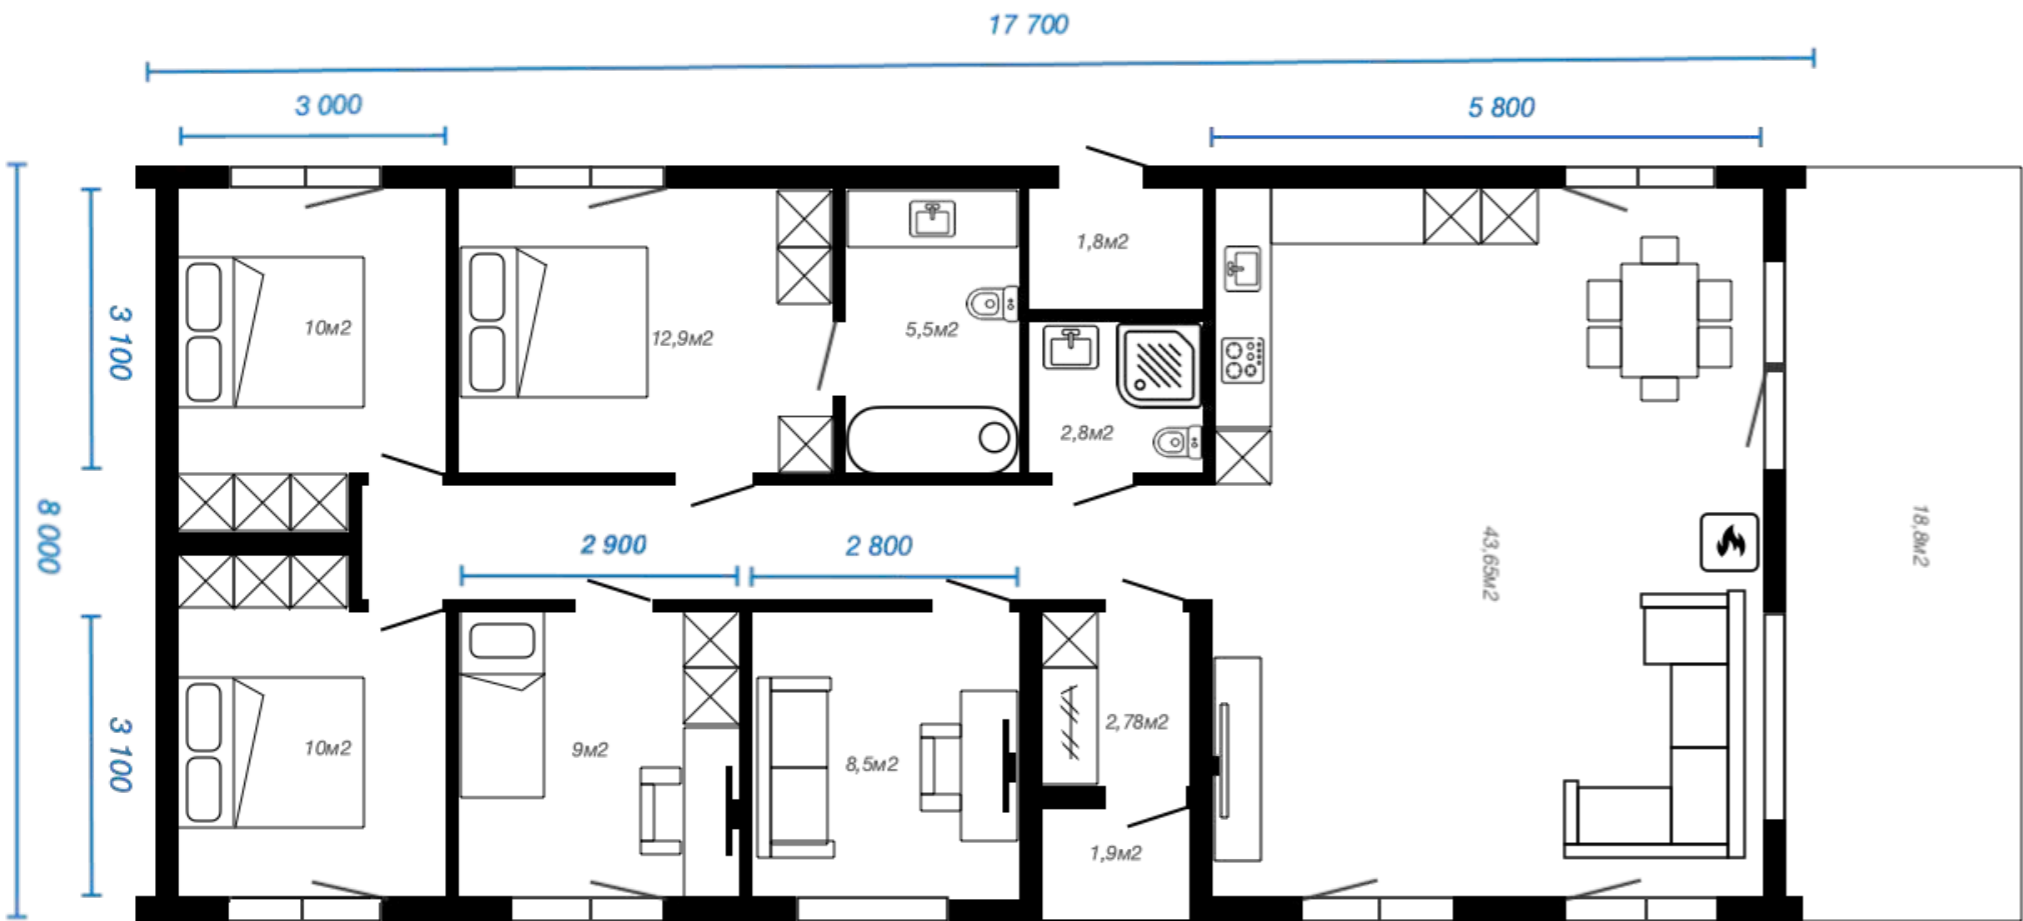

Связаться с менеджером

ALPINE BARN / 72M2

- 1 
Гостиная
 - 2 
Спален
 - 1 
Санузлов
 - 1 
Терраса
- 1 
Хоз блок

ALPINE BARN / 93M2

- 1 
Гостиная
 - 2 
Спален
 - 1 
Санузлов
 - 1 
Терраса
- 1 
Хоз блок

ALPINE BARN / 96M2

- 1 
Гостиная
 - 3 
Спален
 - 2 
Санузлов
 - 1 
Терраса
- 1 
Хоз блок

ALPINE BARN / 117M2

- 1 
Гостиная
 - 3 
Спален
 - 2 
Санузлов
 - 1 
Терраса
- 1 
Хоз блок

ALPINE BARN / 142M2

- 
 1 Гостиная
- 
 4 Спален
- 
 2 Санузлов
- 
 1 Кабинет
- 
 1 Терраса
- 
 1 Хоз блок

Связаться с менеджером

OPEN SPACE / 112M2

1 
Гостиная
1 
Хоз блок

3 
Спален
1 
Гардероб

2 
Санузлов

1 
Терраса

Связаться с менеджером

OPEN SPACE / 112M2

- 1  Гостиная
- 4  Спален
- 2  Санузлов
- 1  Терраса
- 1  Хоз блок
- 1  Гардероб

OPEN SPACE / 112M2

- 1  Гостиная
- 3  Спален
- 2  Санузлов
- 1  Терраса
- 1  Хоз блок
- 1  Хоз блок
- 1  Сауна

MANHATTAN / 69M2