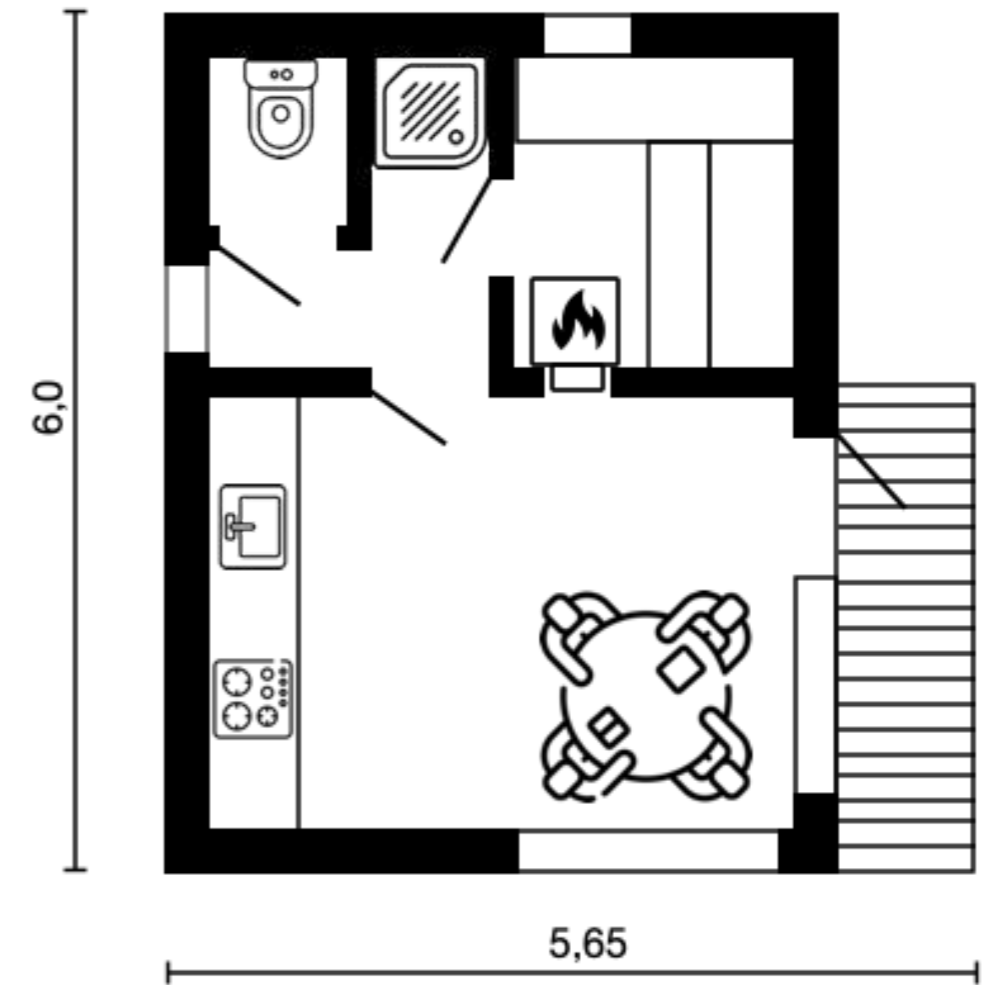

1 Терраса

CLASSIC/ 69M2

- 1 Гостиная
- 2 Спален
- 1 Санузлов
- 1 Терраса
- 1 Хоз блок

CLASSIC + SAUNA / 83M2

- 1 Гостиная
- 1 Спален
- 1 Санузлов
- 1 Терраса
- 1 Хоз блок
- 1 Сауна

MONT BLANC / 54M2

1 
Гостиная