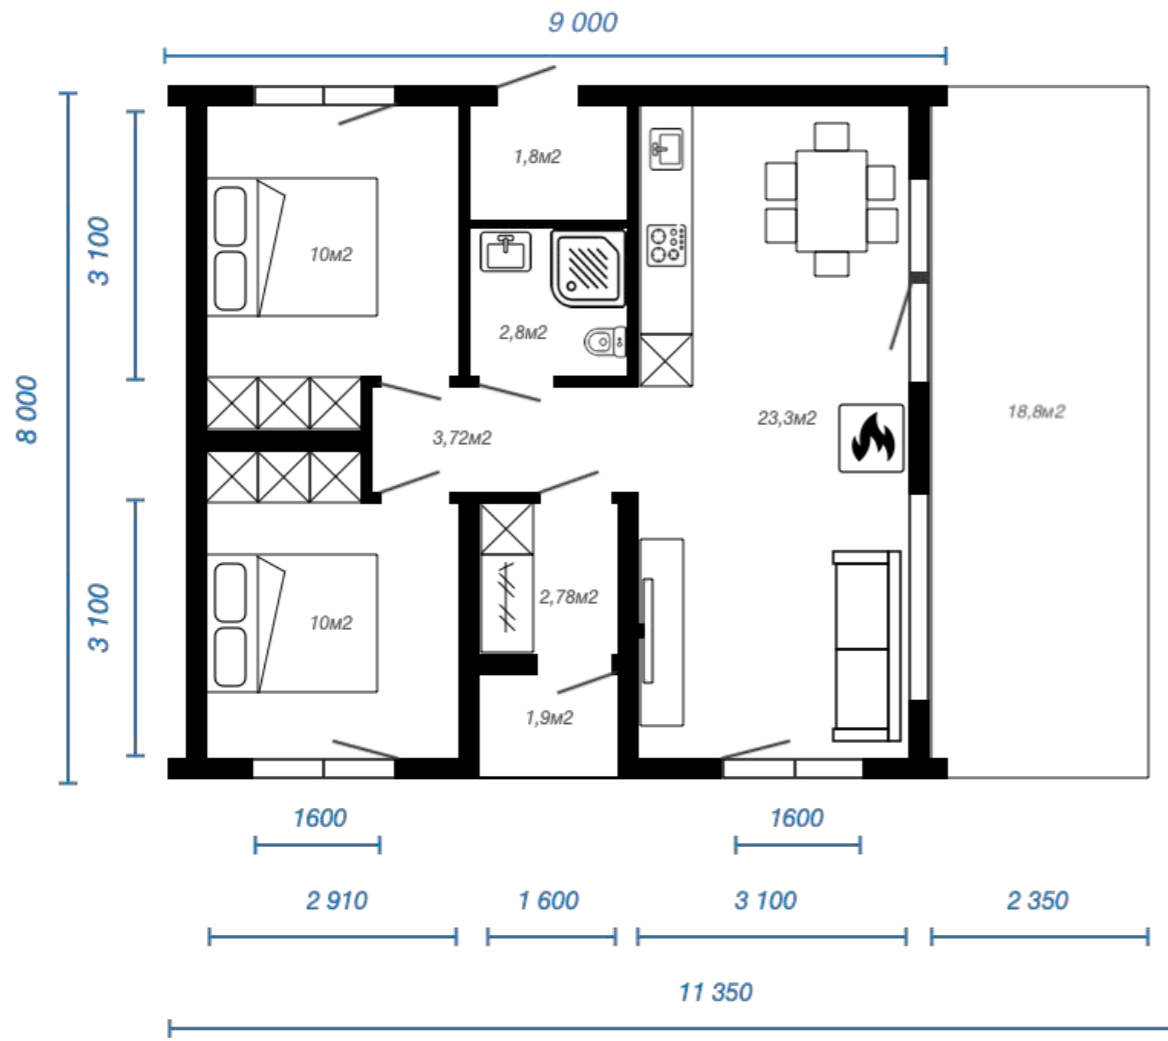

1  Терраса

Связаться с менеджером

ALPINE FACHWERK / 72M2

1  Гостиная

2  Спален

1  Санузлов

1  Терраса

ALPINE FACHWERK / 93M2

1  Гостиная

2  Спален

1  Санузлов

1  Терраса

ALPINE FACHWERK / 96M2

- 1  Гостиная
- 3  Спален
- 2  Санузлов
- 1  Терраса

ALPINE FACHWERK / 117M2

- 1  Гостиная
- 3  Спален
- 2  Санузлов
- 1  Терраса